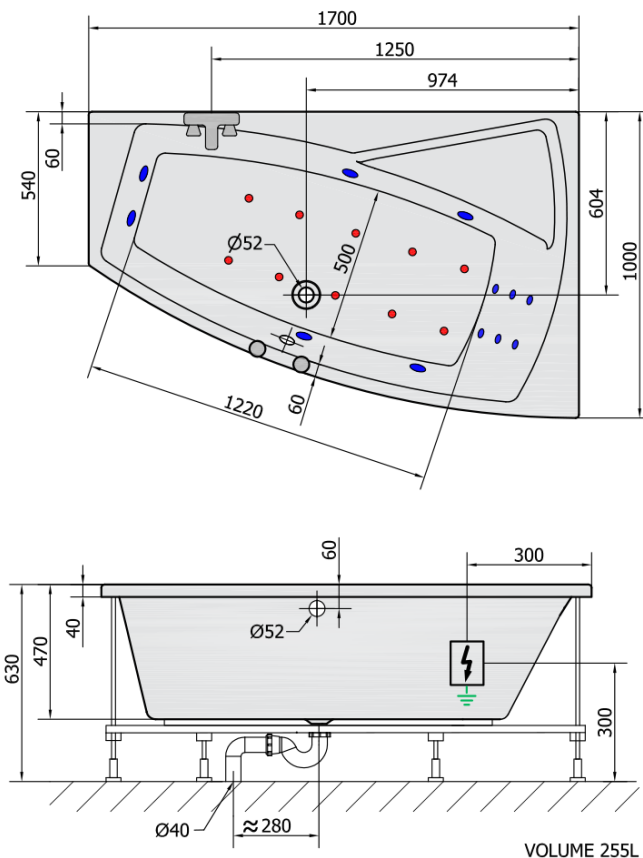

EVIA R HYDRO-AIR wanna z hydromasażem, 170x100x47cm, biała

Kod: 22611HA

Rozmiary

Długość: 1700 mm
Szerokość: 1000 mm
Wysokość: 470 mm
Objętość: 255 l

Właściwości

Kolor: Biały
Materiał: Akryl
Gwarancja: 2 lata

Karta techniczna

H HYDRO
12 whirlpool jets
12 vodních trysek

A AIR
10 air jets
10 vzduchových trysek

Electric cable 3x2,5mm²
Lenght 2m from the wall

 Elektrický kabel 3x2,5mm²
Délka kabelu ze zdi 2m

Electrical Characteristic:
Tension: 220-230V/50hz
Max. power consumption: 1200W
Electric protection: residual-current device 30mA

Elektrické vlastnosti:
Napětí: 220-230V/50hz
Max. spotřeba: 1200W
Elektrické jistění: proudový chránič 30mA