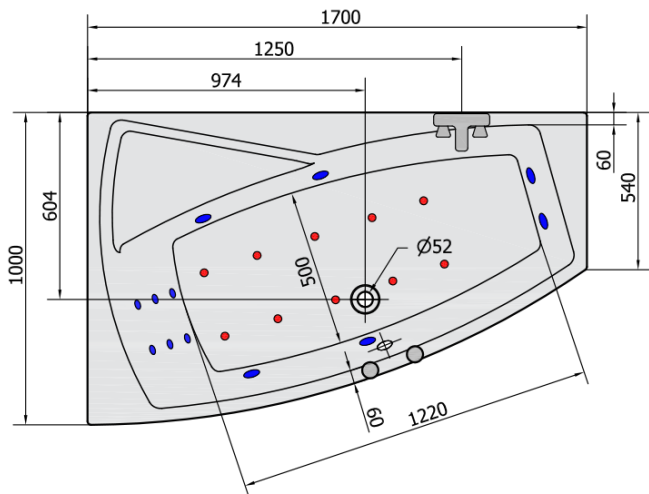

EVIA L HYDRO-AIR wanna z hydromasażem, 170x100x47cm, biała

Kod: 21611HA

Rozmiary

Długość: 1700 mm
Szerokość: 1000 mm
Wysokość: 470 mm
Objętość: 255 l

Właściwości

Kolor: Biały
Materiał: Akryl
Gwarancja: 2 lata

Karta techniczna

VOLUME 255L

H HYDRO
12 whirlpool jets
12 vodních trysek

A AIR
10 air jets
10 vzduchových trysek

Electric cable 3x2,5mm²
Lenght 2m from the wall

Elektrický kabel 3x2,5mm²
Délka kabelu ze zdi 2m

Electrical Characteristic:
Tension: 220-230V/50hz
Max. power consumption: 1200W
Electric protection: residual-current device 30mA

Elektrické vlastnosti:
Napětí: 220-230V/50hz
Max. spotřeba: 1200W
Elektrické jistění: proudový chránič 30mA