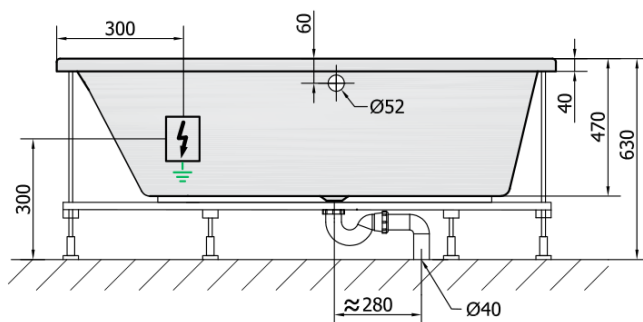

EVIA L HYDRO-AIR wanna z hydromasażem, 170x100x47cm, biała

Kod: 21611HA

Rozmiary

Długość: 1700 mm
Szerokość: 1000 mm
Wysokość: 470 mm
Objętość: 255 l

Właściwości

Kolor: Biały
Materiał: Akryl
Gwarancja: 2 lata

Karta techniczna

VOLUME 255L

H HYDRO
12 whirlpool jets
12 vodních trysek

A AIR
10 air jets
10 vzduchových trysek

Electric cable 3x2,5mm²
Lenght 2m from the wall

Elektrický kabel 3x2,5mm²
Délka kabelu ze zdi 2m