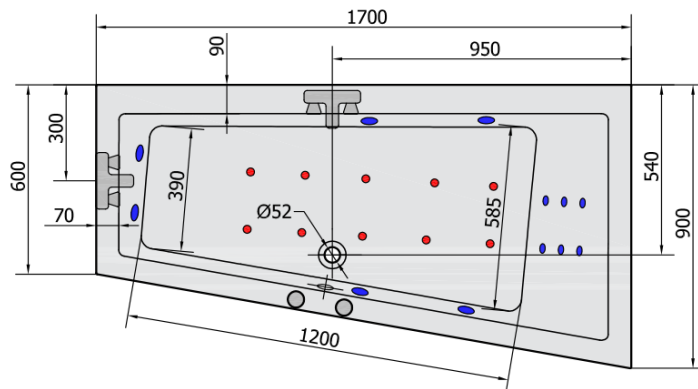

## ANDRA R HYDRO-AIR wanna z hydromasażem, 170x90x45cm, biała

Kod: 81511HA

### Rozmiary

Długość: 1700 mm  
Szerokość: 900 mm  
Wysokość: 450 mm  
Objętość: 258 l

### Karta techniczna

**H** HYDRO  
12 whirlpool jets  
12 vodních trysek

**A** AIR  
10 air jets  
10 vzduchových trysek

Electric cable 3x2,5mm<sup>2</sup>  
Lenght 2m from the wall

 Elektrický kabel 3x2,5mm<sup>2</sup>  
Délka kabelu ze zdi 2m