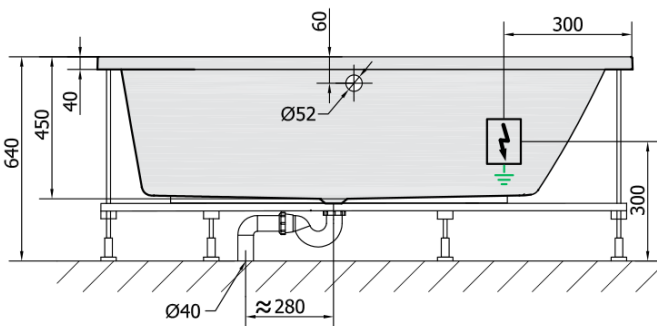

### Rozmiary

Długość: 1700 mm  
Szerokość: 900 mm  
Wysokość: 450 mm  
Objętość: 258 l

### Karta techniczna

**H** HYDRO  
12 whirlpool jets  
12 vodních trysek

**A** AIR  
10 air jets  
10 vzduchových trysek

Electric cable 3x2,5mm<sup>2</sup>  
Lenght 2m from the wall

 Elektrický kabel 3x2,5mm<sup>2</sup>  
Délka kabelu ze zdi 2m