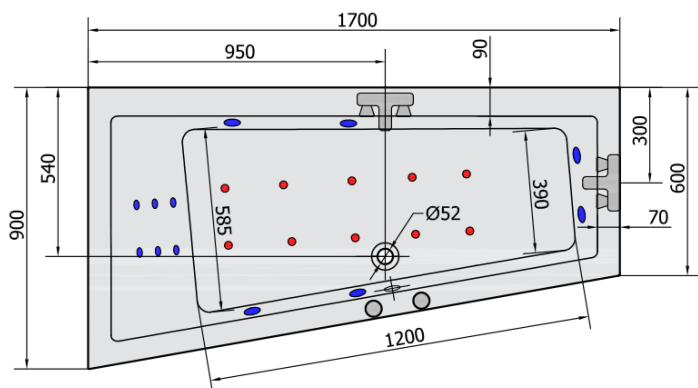

ANDRA L HYDRO-AIR wanna z hydromasażem, 170x90x45cm, biała

Kod: 81111HA

Rozmiary

Długość: 1700 mm
Szerokość: 900 mm
Wysokość: 450 mm
Objętość: 258 l

Właściwości

Kolor: Biały
Materiał: Akryl
Gwarancja: 2 lata

Karta techniczna

VOLUME 258L

H HYDRO
12 whirlpool jets
12 vodních trysek

A AIR
10 air jets
10 vzduchových trysek

Electric cable 3x2,5mm²
Length 2m from the wall

Elektrický kabel 3x2,5mm²
Délka kabelu ze zdi 2m

Electrical Characteristic:
Tension: 220-230V/50hz
Max. power consumption: 1200W
Electric protection: residual-current device 30mA

Elektrické vlastnosti:
Napětí: 220-230V/50hz
Max. spotřeba: 1200W
Elektrické jistění: proudový chránič 30mA