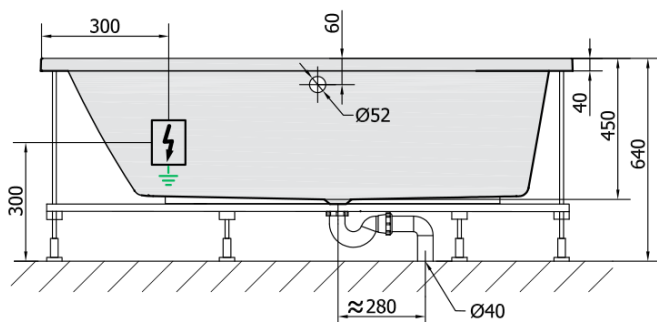

ANDRA L HYDRO-AIR wanna z hydromasażem, 170x90x45cm, biała

Kod: 81111HA

Rozmiary

Długość: 1700 mm
Szerokość: 900 mm
Wysokość: 450 mm
Objętość: 258 l

Właściwości

Kolor: Biały
Materiał: Akryl
Gwarancja: 2 lata

Karta techniczna

VOLUME 258L

H HYDRO
12 whirlpool jets
12 vodních trysek

A AIR
10 air jets
10 vzduchových trysek

Electric cable 3x2,5mm²
Length 2m from the wall

Elektrický kabel 3x2,5mm²
Délka kabelu ze zdi 2m

Electrical Characteristic:
Tension: 220-230V/50hz
Max. power consumption: 1200W
Electric protection: residual-current device 30mA

Elektrické vlastnosti:
Napětí: 220-230V/50hz
Max. spotřeba: 1200W
Elektrické jistění: proudový chránič 30mA