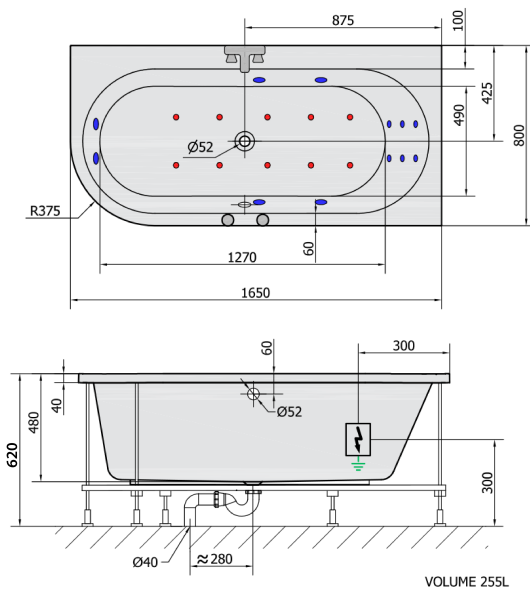

ASTRA R HYDRO-AIR wanna z hydromasażem, 165x80x48cm, biała

Kod: 34611HA

Rozmiary

Długość: 1650 mm
Szerokość: 800 mm
Wysokość: 480 mm
Objętość: 255 l

Właściwości

Kolor: Biały
Materiał: Akryl
Gwarancja: 2 lata

Karta techniczna

H HYDRO
12 whirlpool jets
12 wodnich trysek

A AIR
10 air jets
10 vzduchových trysek

Electric cable 3x2,5mm²
Lenght 2m from the wall

 Elektrický kabel 3x2,5mm²
Délka kabelu ze zdi 2m

Electrical Characteristic:
Tension: 220-230V/50hz
Max. power consumption: 1200W
Electric protection: residual-current device 30mA