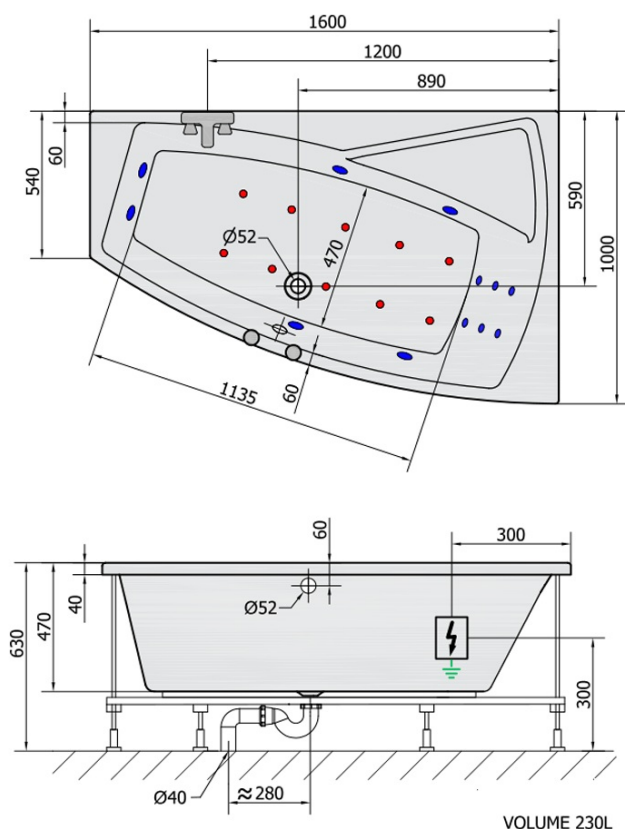

EVIA R HYDRO-AIR wanna z hydromasażem, 160x100x47cm, biała

Kod: 12611HA

Rozmiary

Długość: 1600 mm
Szerokość: 1000 mm
Wysokość: 470 mm
Objętość: 230 l

Właściwości

Kolor: Biały
Materiał: Akryl
Gwarancja: 2 lata

Karta techniczna

H HYDRO
12 whirlpool jets
12 vodních trysek

A AIR
10 air jets
10 vzduchových trysek

Electric cable 3x2,5mm²
Lenght 2m from the wall

Elektrický kabel 3x2,5mm²
Délka kabelu ze zdi 2m

Electrical Characteristic:
Tension: 220-230V/50hz
Max. power consumption: 1200W
Electric protection: residual-current device 30mA

Elektrické vlastnosti:
Napětí: 220-230V/50hz
Max. spotřeba: 1200W
Elektrické jištění: proudový chránič 30mA