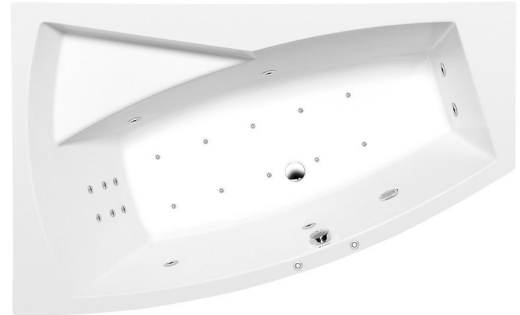

EVIA L HYDRO-AIR wanna z hydromasażem, 160x100x47cm, biała

Kod: 11611HA

Rozmiary

Długość: 1600 mm
Szerokość: 1000 mm
Wysokość: 470 mm
Objętość: 230 l

Właściwości

Kolor: Biały
Materiał: Akryl
Gwarancja: 2 lata

Karta techniczna

H HYDRO
12 whirlpool jets
12 vodních trysek

A AIR
10 air jets
10 vzduchových trysek

Electric cable 3x2,5mm²
Lenght 2m from the wall

 Elektrický kabel 3x2,5mm²
Délka kabelu ze zdi 2m

Electrical Characteristic:
Tension: 220-230V/50hz
Max. power consumption: 1200W
Electric protection: residual-current device 30mA

Elektrické vlastnosti:
Napětí: 220-230V/50hz
Max. spotřeba: 1200W
Elektrické jistění: proudový chránič 30mA