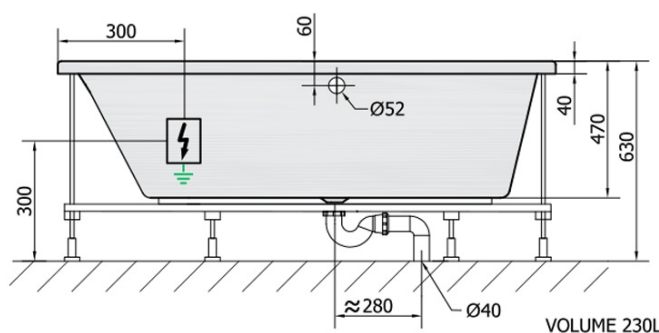

EVIA L HYDRO-AIR wanna z hydromasażem, 160x100x47cm, biała

Kod: 11611HA

Rozmiary

Długość: 1600 mm
Szerokość: 1000 mm
Wysokość: 470 mm
Objętość: 230 l

Właściwości

Kolor: Biały
Materiał: Akryl
Gwarancja: 2 lata

Karta techniczna

H HYDRO
12 whirlpool jets
12 vodních trysek

A AIR
10 air jets
10 vzduchových trysek

Electric cable 3x2,5mm²
Lenght 2m from the wall

 Elektrický kabel 3x2,5mm²
Délka kabelu ze zdi 2m

Electrical Characteristic:
Tension: 220-230V/50hz
Max. power consumption: 1200W
Electric protection: residual-current device 30mA

Elektrické vlastnosti:
Napětí: 220-230V/50hz
Max. spotřeba: 1200W
Elektrické jistění: proudový chránič 30mA