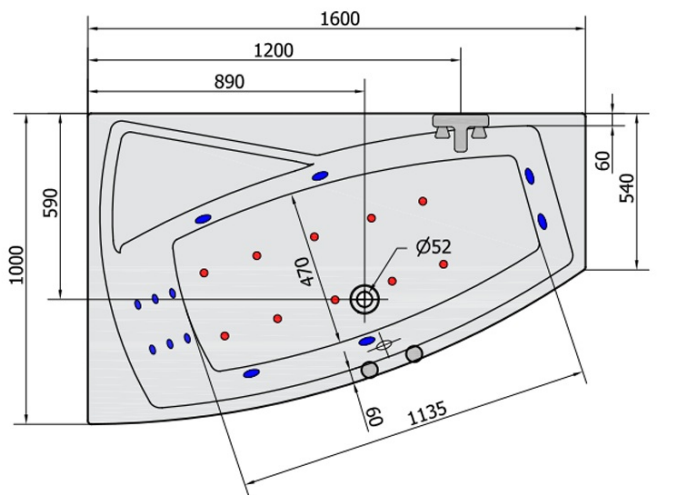

EVIA L HYDRO-AIR wanna z hydromasażem, 160x100x47cm, biała

Kod: 11611HA

Rozmiary

Długość: 1600 mm
Szerokość: 1000 mm
Wysokość: 470 mm
Objętość: 230 l

Właściwości

Kolor: Biały
Materiał: Akryl
Gwarancja: 2 lata

Karta techniczna

H HYDRO
12 whirlpool jets
12 vodních trysek

A AIR
10 air jets
10 vzduchových trysek

Electric cable 3x2,5mm²
Lenght 2m from the wall

 Elektrický kabel 3x2,5mm²
Délka kabelu ze zdi 2m

Electrical Characteristic:
Tension: 220-230V/50hz
Max. power consumption: 1200W
Electric protection: residual-current device 30mA

Elektrické vlastnosti:
Napětí: 220-230V/50hz
Max. spotřeba: 1200W
Elektrické jistění: proudový chránič 30mA