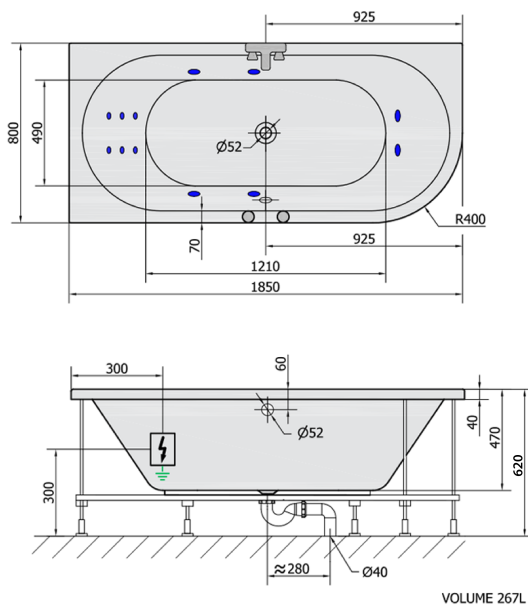

## VIVA L HYDRO wanna z hydromasażem, 185x80x47cm, biała

Kod: 72099H

### Rozmiary

Długość: 1850 mm  
Szerokość: 800 mm  
Wysokość: 470 mm  
Objętość: 267 l

### Karta techniczna

#### **H** HYDRO 12 whirlpool jets 12 vodních trysek

Electric cable 3x2,5mm<sup>2</sup>  
Lenght 2m from the wall  
Elektrický kabel 3x2,5mm<sup>2</sup>  
Délka kabelu ze zdi 2m

Electrical Characteristic:  
Tension: 220-230V/50hz  
Max. power consumption: 800W  
Electric protection: residual-current device 30mA