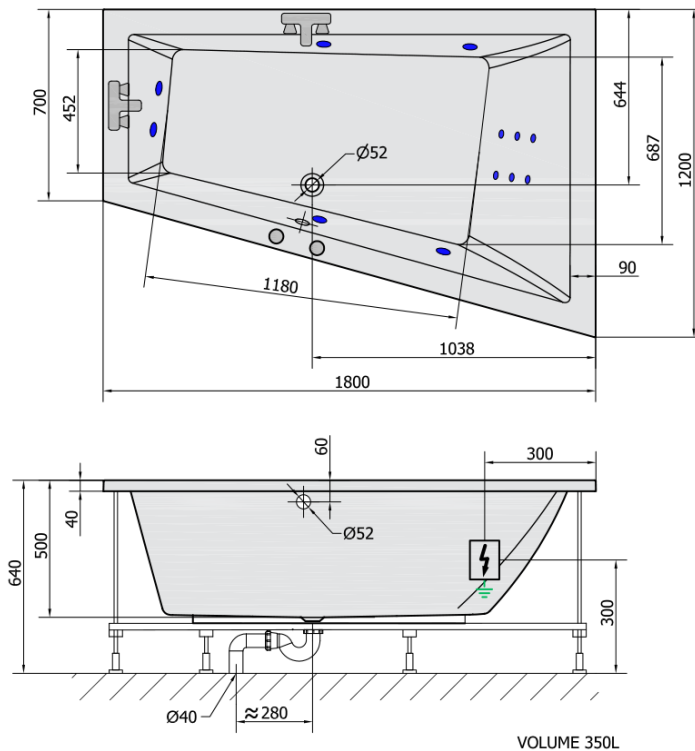

TRIANGL R HYDRO wanna z hydromasażem, 180x120x50cm, biała

Kod: 20611H

Rozmiary

Długość: 1800 mm
Szerokość: 1200 mm
Wysokość: 500 mm
Objętość: 350 l

Właściwości

Kolor: Biały
Materiał: Akryl
Gwarancja: 2 lata

Karta techniczna

H HYDRO 12 whirlpool jets 12 vodních trysek

Electric cable 3x2,5mm²
Lenght 2m from the wall

Elektrický kabel 3x2,5mm²
Délka kabelu ze zdi 2m

Electrical Characteristic:
Tension: 220-230V/50hz
Max. power consumption: 800W
Electric protection: residual-current device 30mA

Elektrické vlastnosti:
Napětí: 220-230V/50hz
Max. spotřeba: 800W
Elektrické jistění: proudový chránič 30mA