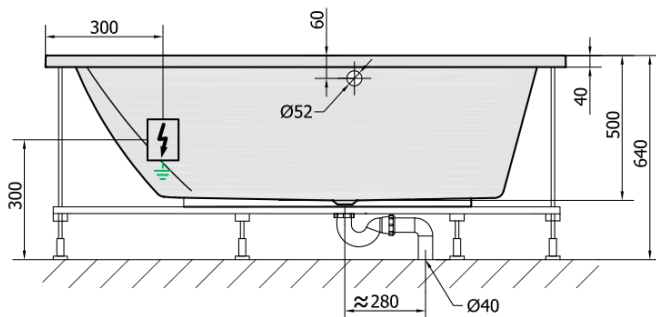

**TRIANGL L HYDRO wanna z hydromasażem,
180x120x50cm, biała**

Kod: 19611H

Podstawowe informacje

Marka: Polysan
Seria: HYDROMASAŻ

Rozmiary

Długość: 1800 mm
Szerokość: 1200 mm
Wysokość: 500 mm
Objętość: 350 l

Właściwości

Kolor: Biały
Materiał: Akryl
Kształt: Asymetryczne
Instalacja: Do zabudowy
Średnica odpływu: 52 mm
Właściwości: HYDRO masaż
Waga / szt.: 52.0 kg
Opakowanie: 1 szt.
Gwarancja: 2 lata

Polecamy dokupić

- 1 szt. RGB chromoterapia punktowa, 8 diod LED (Kod: 91407)
- 1 szt. Taśma wygłuszająca do wanien, 3m (Kod: 93400)

TRIANGL L HYDRO wanna z hydromasažem,
180x120x50cm, bílá

Karta technická

VOLUME 350L

H HYDRO
12 whirlpool jets
12 vodních trysek

Electric cable 3x2,5mm²
Lenght 2m from the wall

Elektrický kabel 3x2,5mm²
Délka kabelu ze zdi 2m

Electrical Characteristic:
Tension: 220-230V/50hz
Max. power consumption: 800W
Electric protection: residual-current device 30mA