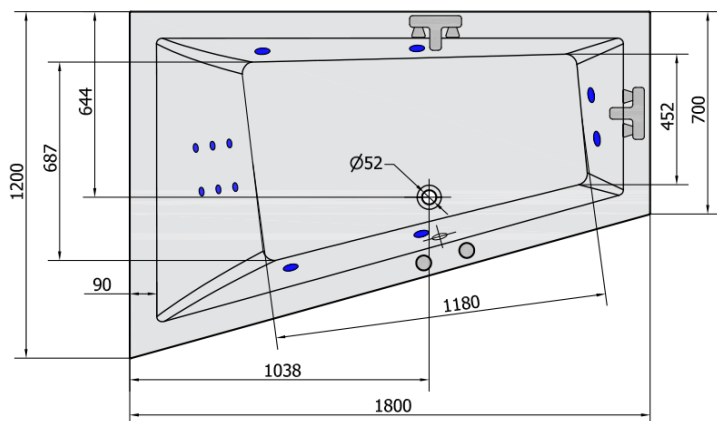

**TRIANGL L HYDRO wanna z hydromasażem,
180x120x50cm, biała**

Kod: 19611H

Podstawowe informacje

Marka: Polysan
Seria: HYDROMASAŻ

Rozmiary

Długość: 1800 mm
Szerokość: 1200 mm
Wysokość: 500 mm
Objętość: 350 l

Właściwości

Kolor: Biały
Materiał: Akryl
Kształt: Asymetryczne
Instalacja: Do zabudowy
Średnica odpływu: 52 mm
Właściwości: HYDRO masaż
Waga / szt.: 52.0 kg
Opakowanie: 1 szt.
Gwarancja: 2 lata

Polecamy dokupić

- 1 szt. RGB chromoterapia punktowa, 8 diod LED (Kod: 91407)
- 1 szt. Taśma wygłuszająca do wanien, 3m (Kod: 93400)

TRIANGL L HYDRO wanna z hydromasažem,
180x120x50cm, bílá

Karta technická

VOLUME 350L

H HYDRO
12 whirlpool jets
12 vodních trysek

Electric cable 3x2,5mm²
Lenght 2m from the wall

Elektrický kabel 3x2,5mm²
Délka kabelu ze zdi 2m

Electrical Characteristic:
Tension: 220-230V/50hz
Max. power consumption: 800W
Electric protection: residual-current device 30mA