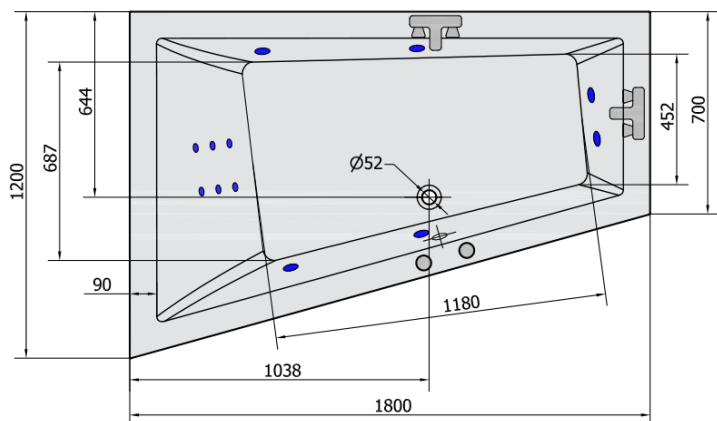

**TRIANGL L HYDRO wanna z hydromasażem,  
180x120x50cm, biała**

**Kod:** 19611H

**Podstawowe informacje**

**Marka:** Polysan  
**Seria:** HYDROMASAŻ

**Rozmiary**

**Długość:** 1800 mm  
**Szerokość:** 1200 mm  
**Wysokość:** 500 mm  
**Objętość:** 350 l

**Właściwości**

**Kolor:** Biały  
**Materiał:** Akryl  
**Kształt:** Asymetryczne  
**Instalacja:** Do zabudowy  
**Średnica odpływu:** 52 mm  
**Właściwości:** HYDRO masaż  
**Waga / szt.:** 52.0 kg  
**Opakowanie:** 1 szt.  
**Gwarancja:** 2 lata

TRIANGL L HYDRO wanna z hydromasažem,  
180x120x50cm, bílá

Karta technická

**H** HYDRO  
12 whirlpool jets  
12 vodních trysek

VOLUME 350L

Electric cable 3x2,5mm<sup>2</sup>  
Lenght 2m from the wall

Elektrický kabel 3x2,5mm<sup>2</sup>  
Délka kabelu ze zdi 2m