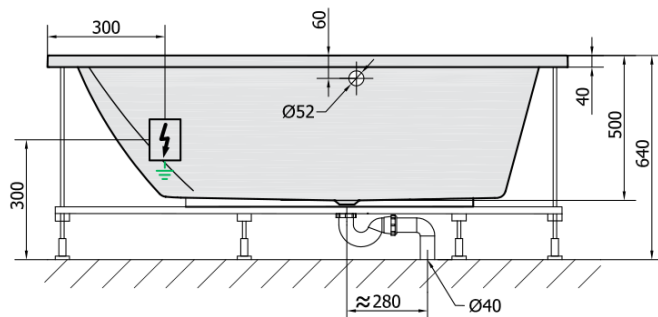

**TRIANGL L HYDRO wanna z hydromasażem,  
180x120x50cm, biała**

**Kod:** 19611H

**Podstawowe informacje**

**Marka:** Polysan  
**Seria:** HYDROMASAŻ

**Rozmiary**

**Długość:** 1800 mm  
**Szerokość:** 1200 mm  
**Wysokość:** 500 mm  
**Objętość:** 350 l

**Właściwości**

**Kolor:** Biały  
**Materiał:** Akryl  
**Kształt:** Asymetryczne  
**Instalacja:** Do zabudowy  
**Średnica odpływu:** 52 mm  
**Właściwości:** HYDRO masaż  
**Waga / szt.:** 52.0 kg  
**Opakowanie:** 1 szt.  
**Gwarancja:** 2 lata

TRIANGL L HYDRO wanna z hydromasažem,  
180x120x50cm, bílá

Karta technická

**H** HYDRO  
12 whirlpool jets  
12 vodních trysek

VOLUME 350L

Electric cable 3x2,5mm<sup>2</sup>  
Lenght 2m from the wall

Elektrický kabel 3x2,5mm<sup>2</sup>  
Délka kabelu ze zdi 2m