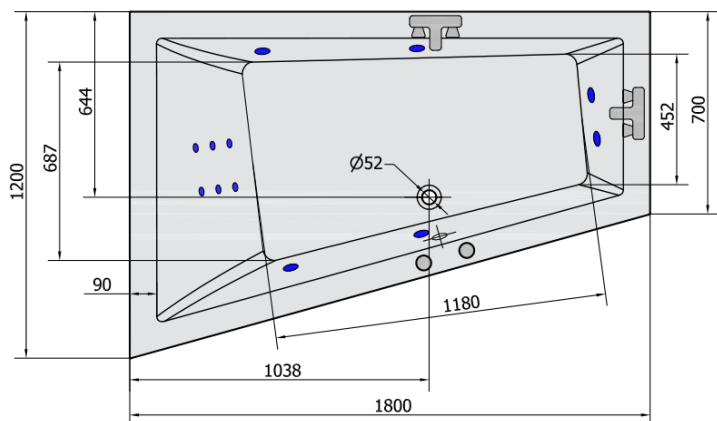

**TRIANGL L HYDRO wanna z hydromasażem,  
180x120x50cm, biała**

Kod: 19611H

**Podstawowe informacje**

Marka: Polysan  
Seria: HYDROMASAŻ

**Rozmiary**

Długość: 1800 mm  
Szerokość: 1200 mm  
Wysokość: 500 mm  
Objętość: 350 l

**Właściwości**

Kolor: Biały  
Materiał: Akryl  
Kształt: Asymetryczne  
Instalacja: Do zabudowy  
Średnica odpływu: 52 mm  
Właściwości: HYDRO masaż  
Waga / szt.: 52.0 kg  
Opakowanie: 1 szt.  
Gwarancja: 2 lata

**Polecamy dokupić**

- 1 szt. RGB chromoterapia punktowa, 8 diod LED (Kod: 91407)
- 1 szt. Taśma wygłuszająca do wanien, 3m (Kod: 93400)

TRIANGL L HYDRO wanna z hydromasažem,  
180x120x50cm, bílá

Karta technická

VOLUME 350L

**H** HYDRO  
12 whirlpool jets  
12 vodních trysek

Electric cable 3x2,5mm<sup>2</sup>  
Lenght 2m from the wall

Elektrický kabel 3x2,5mm<sup>2</sup>  
Délka kabelu ze zdi 2m

Electrical Characteristic:  
Tension: 220-230V/50hz  
Max. power consumption: 800W  
Electric protection: residual-current device 30mA