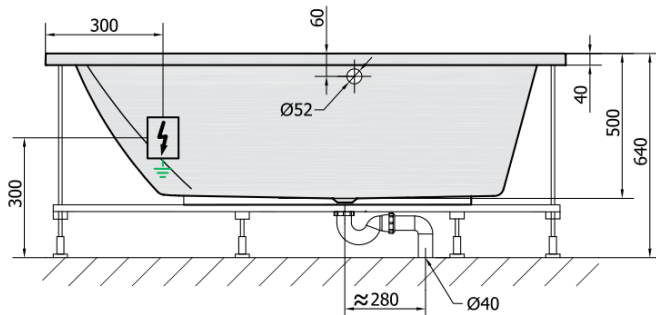

**TRIANGL L HYDRO wanna z hydromasażem,  
180x120x50cm, biała**

Kod: 19611H

**Podstawowe informacje**

Marka: Polysan  
Seria: HYDROMASAŻ

**Rozmiary**

Długość: 1800 mm  
Szerokość: 1200 mm  
Wysokość: 500 mm  
Objętość: 350 l

**Właściwości**

Kolor: Biały  
Materiał: Akryl  
Kształt: Asymetryczne  
Instalacja: Do zabudowy  
Średnica odpływu: 52 mm  
Właściwości: HYDRO masaż  
Waga / szt.: 52.0 kg  
Opakowanie: 1 szt.  
Gwarancja: 2 lata

**Polecamy dokupić**

- 1 szt. RGB chromoterapia punktowa, 8 diod LED (Kod: 91407)
- 1 szt. Taśma wygłuszająca do wanien, 3m (Kod: 93400)

TRIANGL L HYDRO wanna z hydromasažem,  
180x120x50cm, bílá

Karta technická

VOLUME 350L

**H** HYDRO  
12 whirlpool jets  
12 vodních trysek

Electric cable 3x2,5mm<sup>2</sup>  
Lenght 2m from the wall

Elektrický kabel 3x2,5mm<sup>2</sup>  
Délka kabelu ze zdi 2m

Electrical Characteristic:  
Tension: 220-230V/50hz  
Max. power consumption: 800W  
Electric protection: residual-current device 30mA