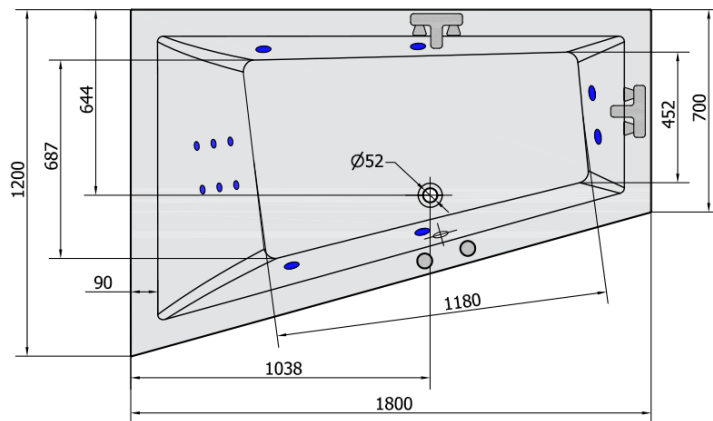

TRIANGL L HYDRO wanna z hydromasażem, 180x120x50cm, biała

Kod: 19611H

Rozmiary

Długość: 1800 mm
Szerokość: 1200 mm
Wysokość: 500 mm
Objętość: 350 l

Właściwości

Kolor: Biały
Materiał: Akryl
Gwarancja: 2 lata

Karta techniczna

VOLUME 350L

H HYDRO
12 whirlpool jets
12 vodních trysek

Electric cable 3x2,5mm²
Lenght 2m from the wall

 Elektrický kabel 3x2,5mm²
Délka kabelu ze zdi 2m

Electrical Characteristic:
Tension: 220-230V/50hz
Max. power consumption: 800W
Electric protection: residual-current device 30mA