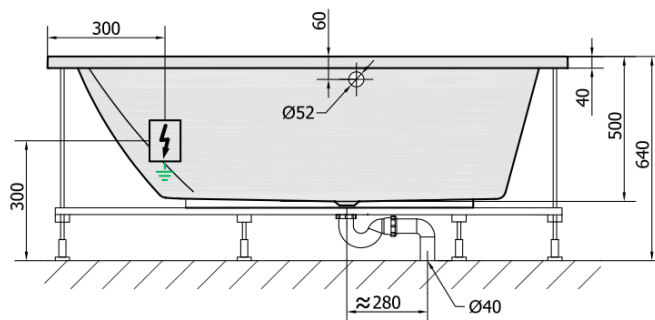

TRIANGL L HYDRO wanna z hydromasażem, 180x120x50cm, biała

Kod: 19611H

Rozmiary

Długość: 1800 mm
Szerokość: 1200 mm
Wysokość: 500 mm
Objętość: 350 l

Właściwości

Kolor: Biały
Materiał: Akryl
Gwarancja: 2 lata

Karta techniczna

VOLUME 350L

H HYDRO
12 whirlpool jets
12 vodních trysek

Electric cable 3x2,5mm²
Lenght 2m from the wall

 Elektrický kabel 3x2,5mm²
Délka kabelu ze zdi 2m

Electrical Characteristic:
Tension: 220-230V/50hz
Max. power consumption: 800W
Electric protection: residual-current device 30mA