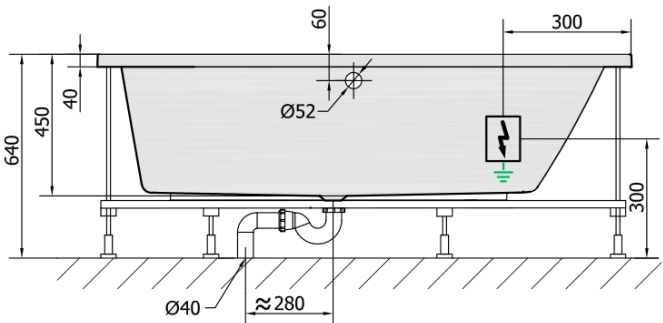

ANDRA R HYDRO wanna z hydromasażem, 180x90x45cm, biała

Kod: 78771H

Rozmiary

Długość: 1800 mm
Szerokość: 900 mm
Wysokość: 450 mm
Objętość: 277 l

Właściwości

Kolor: Biały
Materiał: Akryl
Gwarancja: 2 lata

Karta techniczna

VOLUME 277L

HYDRO 12 whirlpool jets 12 vodních trysek

Electric cable 3x2,5mm²
Length 2m from the wall

Elektrický kabel 3x2,5mm²
Délka kabelu ze zdi 2m

Electrical Characteristic:
Tension: 220-230V/50hz
Max. power consumption: 800W
Electric protection: residual-current device 30mA