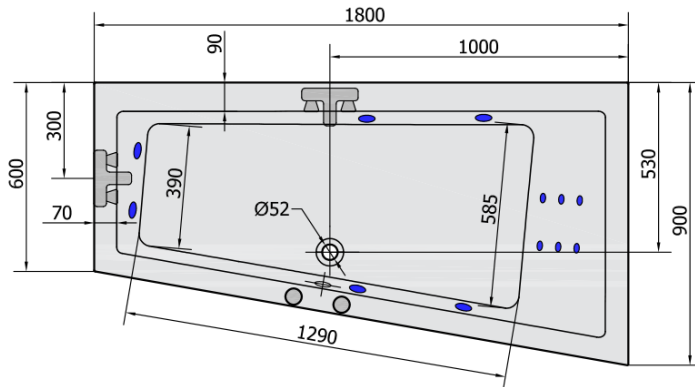

ANDRA R HYDRO wanna z hydromasażem, 180x90x45cm, biała

Kod: 78771H

Rozmiary

Długość: 1800 mm
Szerokość: 900 mm
Wysokość: 450 mm
Objętość: 277 l

Właściwości

Kolor: Biały
Materiał: Akryl
Gwarancja: 2 lata

Karta techniczna

VOLUME 277L

HYDRO 12 whirlpool jets 12 vodních trysek

Electric cable 3x2,5mm²
Length 2m from the wall

Elektrický kabel 3x2,5mm²
Délka kabelu ze zdi 2m

Electrical Characteristic:
Tension: 220-230V/50hz
Max. power consumption: 800W
Electric protection: residual-current device 30mA

Elektrické vlastnosti:
Napětí: 220-230V/50hz
Max. spotřeba: 800W
Elektrické jištění: proudový chránič 30mA