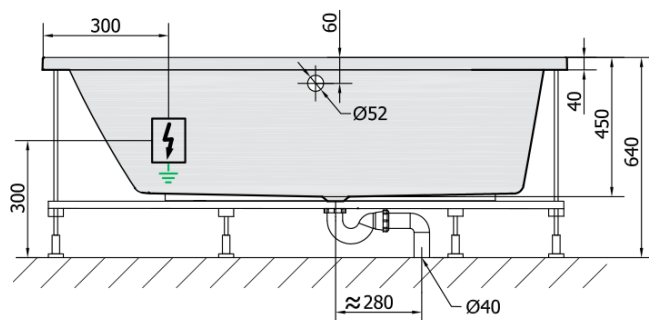

## Rozmiary

Długość: 1800 mm  
Szerokość: 900 mm  
Wysokość: 450 mm  
Objętość: 277 l

## Karta techniczna

VOLUME 277L

**H** HYDRO  
12 whirlpool jets  
12 vodních trysek

Electric cable 3x2,5mm<sup>2</sup>  
Length 2m from the wall

Elektrický kabel 3x2,5mm<sup>2</sup>  
Délka kabelu ze zdi 2m