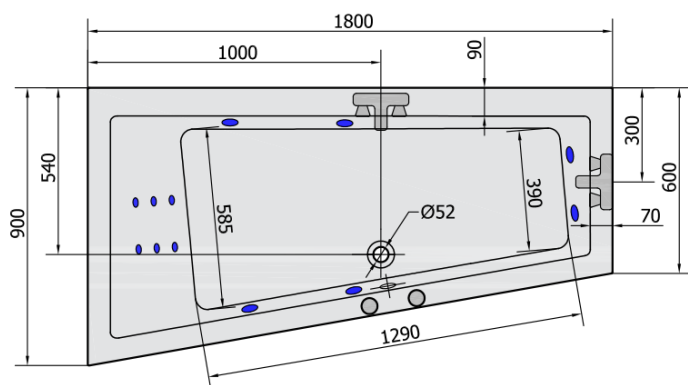

# ANDRA L HYDRO wanna z hydromasażem, 180x90x45cm, biała

**polysan**

Kod: 72872H

## Rozmiary

Długość: 1800 mm  
Szerokość: 900 mm  
Wysokość: 450 mm  
Objętość: 277 l

## Karta techniczna

VOLUME 277L

**H** HYDRO  
12 whirlpool jets  
12 vodních trysek

Electric cable 3x2,5mm<sup>2</sup>  
Length 2m from the wall

Elektrický kabel 3x2,5mm<sup>2</sup>  
Délka kabelu ze zdi 2m