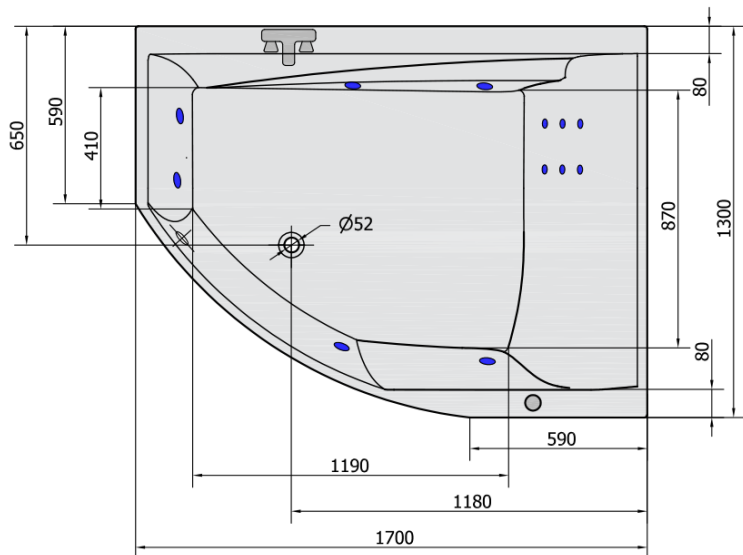

**TANDEM R HYDRO wanna z hydromasażem,
170x130x50cm, biała**

Kod: 97611H

Podstawowe informacje

Marka: Polysan
Seria: HYDROMASAŻ

Rozmiary

Długość: 1700 mm
Szerokość: 1300 mm
Wysokość: 500 mm
Objętość: 395 l

Właściwości

Kolor: Biały
Materiał: Akryl
Kształt: Asymetryczne
Instalacja: Do zabudowy
Średnica odpływu: 52 mm
Właściwości: HYDRO masaż
Waga / szt.: 53.0 kg
Opakowanie: 1 szt.
Gwarancja: 2 lata

Polecamy dokupić

- 1 szt. RGB chromoterapia punktowa, 8 diod LED (Kod: 91407)
- 1 szt. Taśma wygłuszająca do wanien, 3m (Kod: 93400)

TANDEM R HYDRO wanna z hydromasažem,
170x130x50cm, bílá

Karta technická

H HYDRO
12 whirlpool jets
12 vodních trysek

Electric cable 3x2,5mm²
Length 2m from the wall

Elektrický kabel 3x2,5mm²
Délka kabelu ze zdi 2m

Electrical Characteristic:
Tension: 220-230V/50hz
Max. power consumption: 800W
Electric protection: residual-current device 30mA