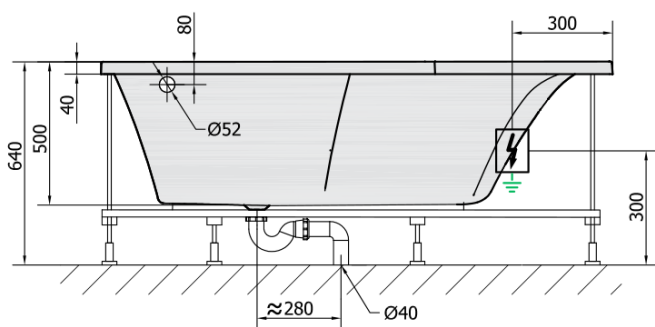

**TANDEM R HYDRO wanna z hydromasażem,
170x130x50cm, biała**

Kod: 97611H

Podstawowe informacje

Marka: Polysan
Seria: HYDROMASAŻ

Rozmiary

Długość: 1700 mm
Szerokość: 1300 mm
Wysokość: 500 mm
Objętość: 395 l

Właściwości

Kolor: Biały
Materiał: Akryl
Kształt: Asymetryczne
Instalacja: Do zabudowy
Średnica odpływu: 52 mm
Właściwości: HYDRO masaż
Waga / szt.: 53.0 kg
Opakowanie: 1 szt.
Gwarancja: 2 lata

Polecamy dokupić

- 1 szt. RGB chromoterapia punktowa, 8 diod LED (Kod: 91407)
- 1 szt. Taśma wygłuszająca do wanien, 3m (Kod: 93400)

TANDEM R HYDRO wanna z hydromasažem,
170x130x50cm, bílá

Karta technická

H HYDRO
12 whirlpool jets
12 vodních trysek

Electric cable 3x2,5mm²
Length 2m from the wall

Elektrický kabel 3x2,5mm²
Délka kabelu ze zdi 2m

Electrical Characteristic:
Tension: 220-230V/50hz
Max. power consumption: 800W
Electric protection: residual-current device 30mA