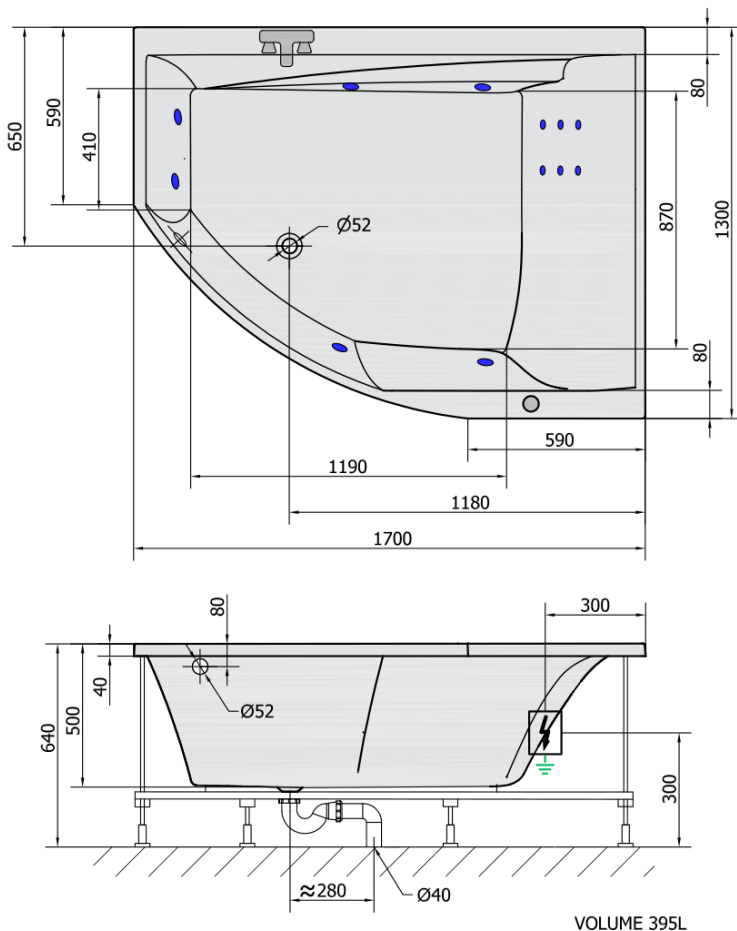

TANDEM R HYDRO wanna z hydromasażem, 170x130x50cm, biała

Kod: 97611H

Rozmiary

Długość: 1700 mm
Szerokość: 1300 mm
Wysokość: 500 mm
Objętość: 395 l

Właściwości

Kolor: Biały
Materiał: Akryl
Gwarancja: 2 lata

Karta techniczna

H HYDRO
12 whirlpool jets
12 vodních trysek

Electric cable 3x2,5mm²
Lenght 2m from the wall

Elektrický kabel 3x2,5mm²
Délka kabelu ze zdi 2m

Electrical Characteristic:
Tension: 220-230V/50hz
Max. power consumption: 800W
Electric protection: residual-current device 30mA