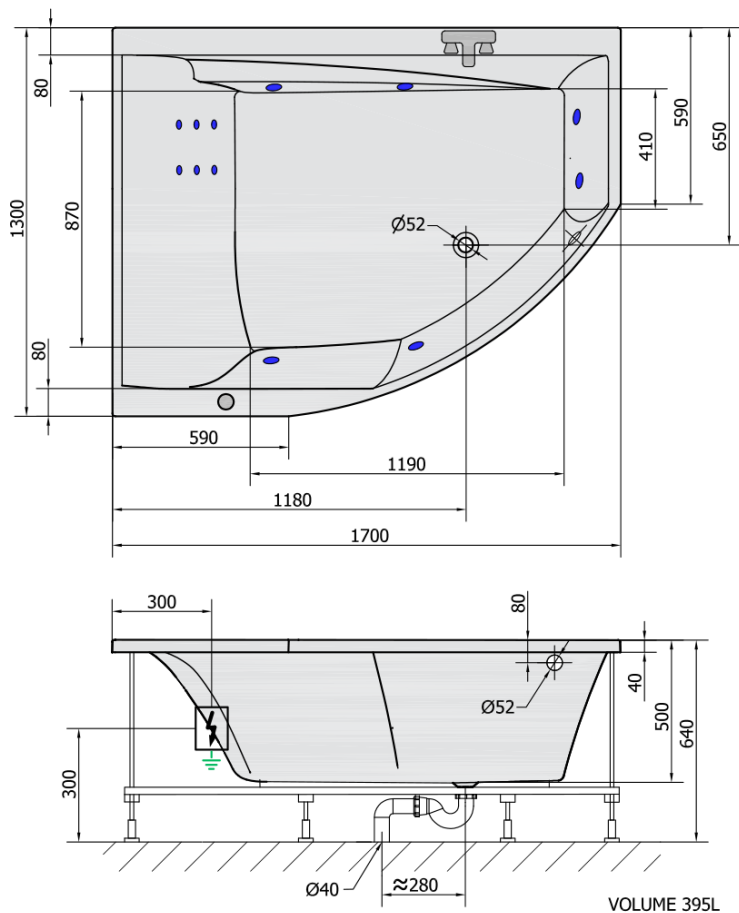

**TANDEM L HYDRO wanna z hydromasażem,
170x130x50cm, biała**

Kod: 96611H

Podstawowe informacje

Marka: Polysan
Seria: HYDROMASAŻ

Rozmiary

Długość: 1700 mm
Szerokość: 1300 mm
Wysokość: 500 mm
Objętość: 395 l

Właściwości

Kolor: Biały
Materiał: Akryl
Kształt: Asymetryczne
Instalacja: Do zabudowy
Średnica odpływu: 52 mm
Właściwości: HYDRO masaż
Waga / szt.: 53.0 kg
Opakowanie: 1 szt.
Gwarancja: 2 lata

Polecamy dokupić

- 1 szt. RGB chromoterapia punktowa, 8 diod LED (Kod: 91407)
- 1 szt. Taśma wygłuszająca do wanien, 3m (Kod: 93400)

TANDEM L HYDRO wanna z hydromasažem,
170x130x50cm, bílá

Karta technická

H HYDRO
12 whirlpool jets
12 vodních trysek

Electric cable 3x2,5mm²
Length 2m from the wall

Elektrický kabel 3x2,5mm²
Délka kabelu ze zdi 2m

Electrical Characteristic:
Tension: 220-230V/50hz
Max. power consumption: 800W
Electric protection: residual-current device 30mA