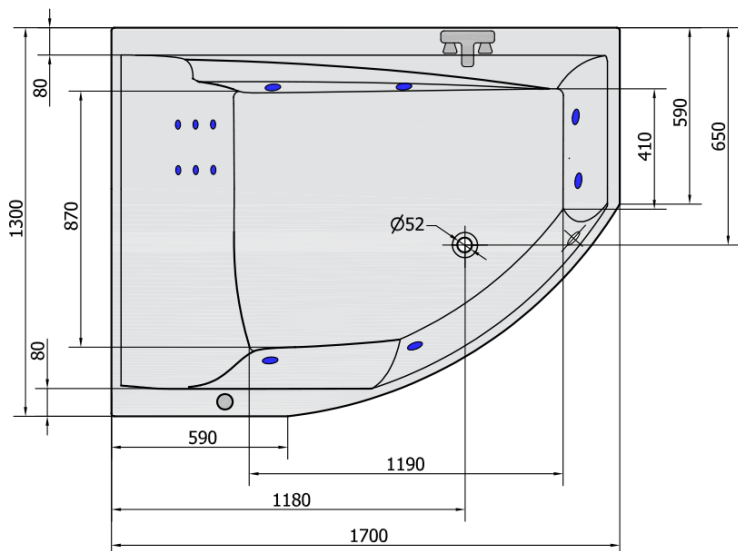

TANDEM L HYDRO wanna z hydromasażem, 170x130x50cm, biała

Kod: 96611H

Podstawowe informacje

Marka: Polysan
Seria: HYDROMASAŻ

Rozmiary

Długość: 1700 mm
Szerokość: 1300 mm
Wysokość: 500 mm
Objętość: 395 l

Właściwości

Kolor: Biały
Materiał: Akryl
Kształt: Asymetryczne
Instalacja: Do zabudowy
Średnica odpływu: 52 mm
Właściwości: HYDRO masaż
Waga / szt.: 53.0 kg
Opakowanie: 1 szt.
Gwarancja: 2 lata

Polecamy dokupić

- 1 szt. RGB chromoterapia punktowa, 8 diod LED (Kod: 91407)
- 1 szt. Taśma wygłuszająca do wanien, 3m (Kod: 93400)

TANDEM L HYDRO wanna z hydromasažem,
170x130x50cm, bílá

Karta technická

H HYDRO
12 whirlpool jets
12 vodních trysek

Electric cable 3x2,5mm²
Length 2m from the wall

Elektrický kabel 3x2,5mm²
Délka kabelu ze zdi 2m