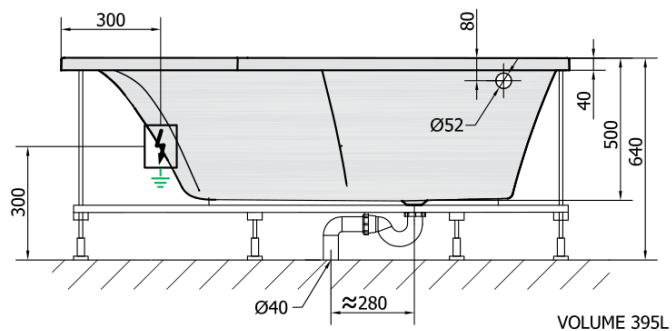

TANDEM L HYDRO wanna z hydromasażem, 170x130x50cm, biała

Kod: 96611H

Podstawowe informacje

Marka: Polysan
Seria: HYDROMASAŻ

Rozmiary

Długość: 1700 mm
Szerokość: 1300 mm
Wysokość: 500 mm
Objętość: 395 l

Właściwości

Kolor: Biały
Materiał: Akryl
Kształt: Asymetryczne
Instalacja: Do zabudowy
Średnica odpływu: 52 mm
Właściwości: HYDRO masaż
Waga / szt.: 53.0 kg
Opakowanie: 1 szt.
Gwarancja: 2 lata

Polecamy dokupić

- 1 szt. RGB chromoterapia punktowa, 8 diod LED (Kod: 91407)
- 1 szt. Taśma wygłuszająca do wanien, 3m (Kod: 93400)

TANDEM L HYDRO wanna z hydromasažem,
170x130x50cm, bílá

Karta technická

H HYDRO
12 whirlpool jets
12 vodních trysek

Electric cable 3x2,5mm²
Length 2m from the wall

Elektrický kabel 3x2,5mm²
Délka kabelu ze zdi 2m