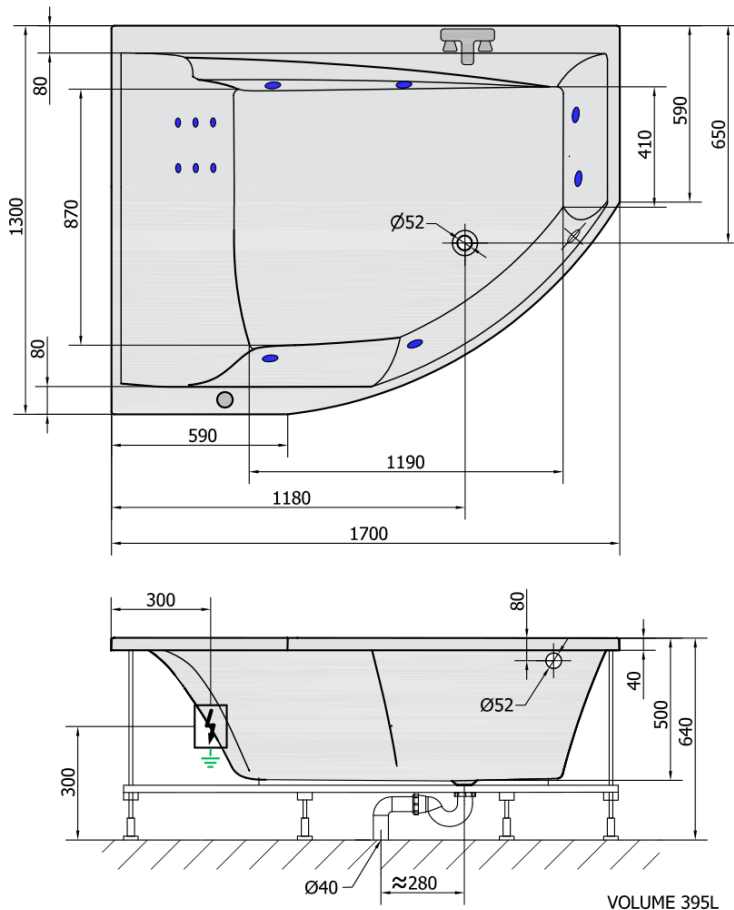

TANDEM L HYDRO wanna z hydromasażem, 170x130x50cm, biała

Kod: 96611H

Rozmiary

Długość: 1700 mm
Szerokość: 1300 mm
Wysokość: 500 mm
Objętość: 395 l

Właściwości

Kolor: Biały
Materiał: Akryl
Gwarancja: 2 lata

Karta techniczna

H HYDRO
12 whirlpool jets
12 vodních trysek

Electric cable 3x2,5mm²
Length 2m from the wall

Elektrický kabel 3x2,5mm²
Délka kabelu ze zdi 2m

Electrical Characteristic:
Tension: 220-230V/50hz
Max. power consumption: 800W
Electric protection: residual-current device 30mA