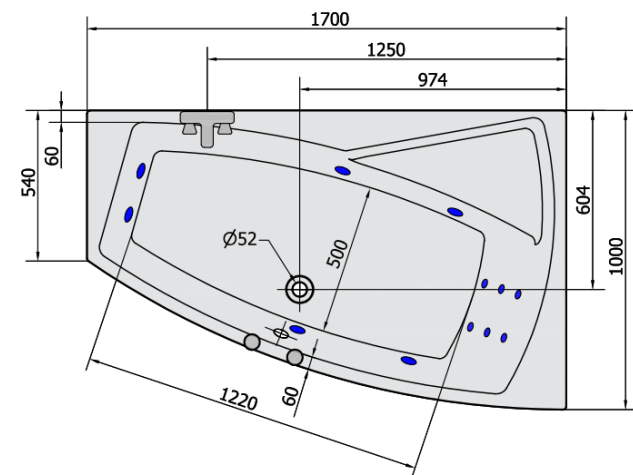

**EVIA R HYDRO wanna z hydromasażem,
170x100x47cm, biała**

Kod: 22611H

Podstawowe informacje

Marka: Polysan
Seria: HYDROMASAŻ

Rozmiary

Długość: 1700 mm
Szerokość: 1000 mm
Wysokość: 470 mm
Objętość: 255 l

Właściwości

Kolor: Biały
Materiał: Akryl
Kształt: Asymetryczne
Instalacja: Do zabudowy
Średnica odpływu: 52 mm
Właściwości: HYDRO masaż
Waga / szt.: 42.0 kg
Opakowanie: 1 szt.
Gwarancja: 2 lata

Polecamy dokupić

- 1 szt. RGB chromoterapia punktowa, 8 diod LED (Kod: 91407)
- 1 szt. Taśma wygłuszająca do wanien, 3m (Kod: 93400)

**EVIAR HYDRO wanna z hydromasažem,
170x100x47cm, bílá**

Karta technická

VOLUME 255L

H HYDRO
12 whirlpool jets
12 vodních trysek

Electric cable 3x2,5mm²
Length 2m from the wall

Elektrický kabel 3x2,5mm²
Délka kabelu ze zdi 2m