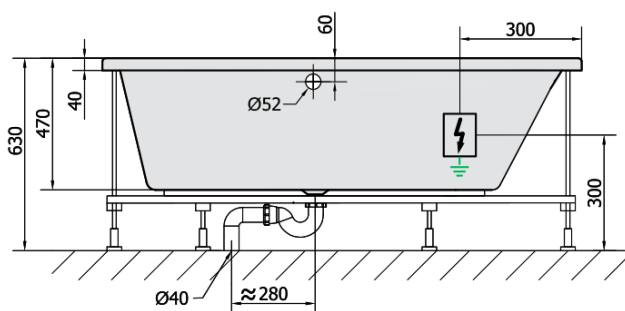

**EVIA R HYDRO wanna z hydromasażem,
170x100x47cm, biała**

Kod: 22611H

Podstawowe informacje

Marka: Polysan
Seria: HYDROMASAŻ

Rozmiary

Długość: 1700 mm
Szerokość: 1000 mm
Wysokość: 470 mm
Objętość: 255 l

Właściwości

Kolor: Biały
Materiał: Akryl
Kształt: Asymetryczne
Instalacja: Do zabudowy
Średnica odpływu: 52 mm
Właściwości: HYDRO masaż
Waga / szt.: 42.0 kg
Opakowanie: 1 szt.
Gwarancja: 2 lata

Polecamy dokupić

- 1 szt. RGB chromoterapia punktowa, 8 diod LED (Kod: 91407)
- 1 szt. Taśma wygłuszająca do wanien, 3m (Kod: 93400)

**EVIAR HYDRO wanna z hydromasažem,
170x100x47cm, bílá**

Karta technická

VOLUME 255L

H HYDRO
12 whirlpool jets
12 vodních trysek

Electric cable 3x2,5mm²
Length 2m from the wall

Elektrický kabel 3x2,5mm²
Délka kabelu ze zdi 2m