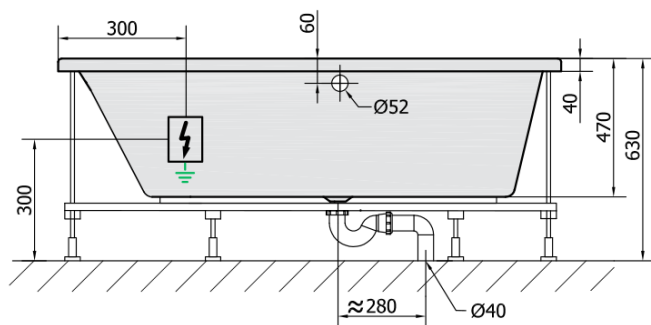

**EVIA L HYDRO wanna z hydromasażem,
170x100x47cm, biała**

Kod: 21611H

Podstawowe informacje

Marka: Polysan
Seria: HYDROMASAŻ

Rozmiary

Długość: 1700 mm
Szerokość: 1000 mm
Wysokość: 470 mm
Objętość: 255 l

Właściwości

Kolor: Biały
Materiał: Akryl
Kształt: Asymetryczne
Instalacja: Do zabudowy
Średnica odpływu: 52 mm
Właściwości: HYDRO masaż
Waga / szt.: 42.0 kg
Opakowanie: 1 szt.
Gwarancja: 2 lata

Polecamy dokupić

- 1 szt. RGB chromoterapia punktowa, 8 diod LED (Kod: 91407)
- 1 szt. Taśma wygłuszająca do wanien, 3m (Kod: 93400)

**EVIA L HYDRO wanna z hydromasažem,
170x100x47cm, bílá**

Karta techniczna

VOLUME 255L

H HYDRO
12 whirlpool jets
12 vodních trysek

Electric cable 3x2,5mm²
Lenght 2m from the wall

⚡ Elektrický kabel 3x2,5mm²
Délka kabelu ze zdi 2m