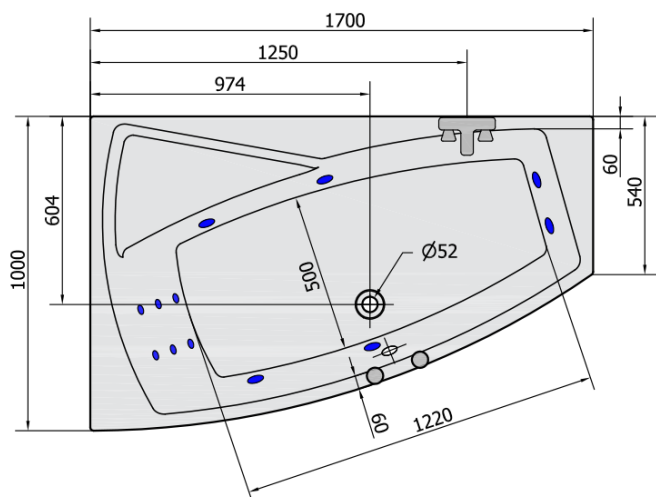

**EVIA L HYDRO wanna z hydromasażem,
170x100x47cm, biała**

Kod: 21611H

Podstawowe informacje

Marka: Polysan
Seria: HYDROMASAŻ

Rozmiary

Długość: 1700 mm
Szerokość: 1000 mm
Wysokość: 470 mm
Objętość: 255 l

Właściwości

Kolor: Biały
Materiał: Akryl
Kształt: Asymetryczne
Instalacja: Do zabudowy
Średnica odpływu: 52 mm
Właściwości: HYDRO masaż
Waga / szt.: 42.0 kg
Opakowanie: 1 szt.
Gwarancja: 2 lata

Polecamy dokupić

- 1 szt. RGB chromoterapia punktowa, 8 diod LED (Kod: 91407)
- 1 szt. Taśma wygłuszająca do wanien, 3m (Kod: 93400)

**EVIA L HYDRO wanna z hydromasažem,
170x100x47cm, bílá**

Karta techniczna

VOLUME 255L

H HYDRO
12 whirlpool jets
12 vodních trysek

Electric cable 3x2,5mm²
Lenght 2m from the wall

⚡ Elektrický kabel 3x2,5mm²
Délka kabelu ze zdi 2m