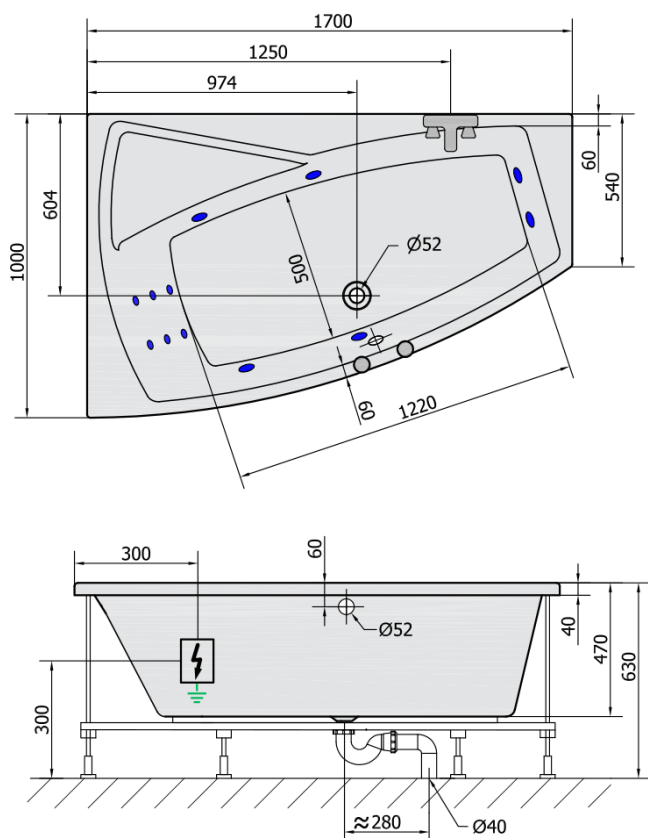

# EVIA L HYDRO wanna z hydromasażem, 170x100x47cm, biała

**polysan**

Kod: 21611H

## Rozmiary

Długość: 1700 mm  
Szerokość: 1000 mm  
Wysokość: 470 mm  
Objętość: 255 l

## Karta techniczna

VOLUME 255L

**H** HYDRO  
12 whirlpool jets  
12 vodních trysek

Electric cable 3x2,5mm<sup>2</sup>  
Lenght 2m from the wall

 Elektrický kabel 3x2,5mm<sup>2</sup>  
Délka kabelu ze zdi 2m