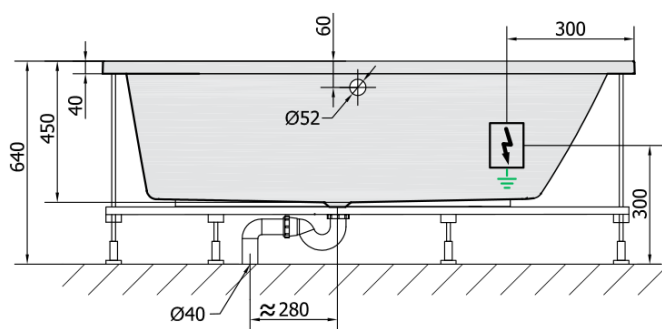

**ANDRA R HYDRO wanna z hydromasażem,  
170x90x45cm, biała**

Kod: 81511H

**Podstawowe informacje**

Marka: Polysan  
Seria: HYDROMASAŻ

**Rozmiary**

Długość: 1700 mm  
Szerokość: 900 mm  
Wysokość: 480 mm  
Objętość: 258 l

**Właściwości**

Kolor: Biały  
Materiał: Akryl  
Kształt: Asymetryczne  
Instalacja: Do zabudowy  
Średnica odpływu: 52 mm  
Właściwości: HYDRO masaż  
Waga / szt.: 31.69 kg  
Opakowanie: 1 szt.  
Gwarancja: 2 lata

**Polecamy dokupić**

- 1 szt. RGB chromoterapia punktowa, 8 diod LED (Kod: 91407)
- 1 szt. Taśma wygłuszająca do wanien, 3m (Kod: 93400)

ANDRA R HYDRO wanna z hydromasažem,  
170x90x45cm, biała

Karta techniczna

VOLUME 258L

**H** HYDRO  
12 whirlpool jets  
12 wodních trysek

Electric cable 3x2,5mm<sup>2</sup>  
Length 2m from the wall

Elektrický kabel 3x2,5mm<sup>2</sup>  
Délka kabelu ze zdi 2m

Electrical Characteristic:  
Tension: 220-230V/50hz  
Max. power consumption: 800W  
Electric protection: residual-current device 30mA