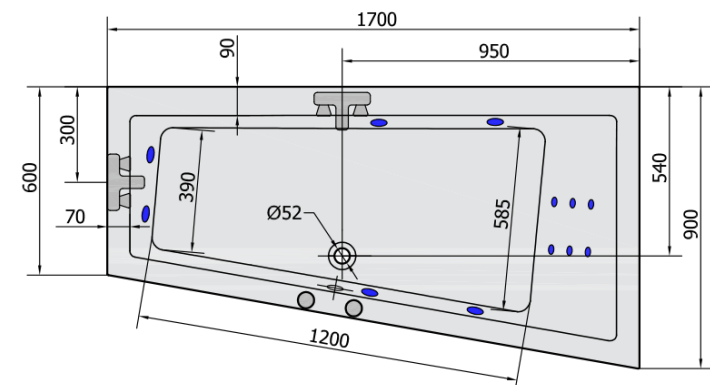

**ANDRA R HYDRO wanna z hydromasażem,  
170x90x45cm, biała**

Kod: 81511H

**Podstawowe informacje**

Marka: Polysan  
Seria: HYDROMASAŻ

**Rozmiary**

Długość: 1700 mm  
Szerokość: 900 mm  
Wysokość: 480 mm  
Objętość: 258 l

**Właściwości**

Kolor: Biały  
Materiał: Akryl  
Kształt: Asymetryczne  
Instalacja: Do zabudowy  
Średnica odpływu: 52 mm  
Właściwości: HYDRO masaż  
Waga / szt.: 31.69 kg  
Opakowanie: 1 szt.  
Gwarancja: 2 lata

**Polecamy dokupić**

- 1 szt. RGB chromoterapia punktowa, 8 diod LED (Kod: 91407)
- 1 szt. Taśma wygłuszająca do wanien, 3m (Kod: 93400)

ANDRA R HYDRO wanna z hydromasažem,  
170x90x45cm, biała

Karta techniczna

VOLUME 258L

**H** HYDRO  
12 whirlpool jets  
12 wodních trysek

Electric cable 3x2,5mm<sup>2</sup>  
Length 2m from the wall

Elektrický kabel 3x2,5mm<sup>2</sup>  
Délka kabelu ze zdi 2m

Electrical Characteristic:  
Tension: 220-230V/50hz  
Max. power consumption: 800W  
Electric protection: residual-current device 30mA