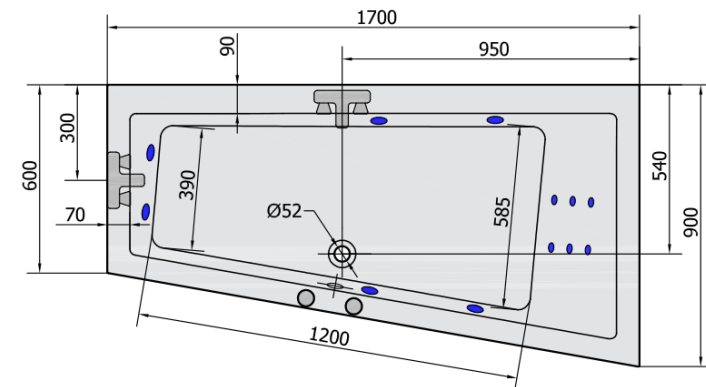

## ANDRA R HYDRO wanna z hydromasażem, 170x90x45cm, biała

Kod: 81511H

### Rozmiary

Długość: 1700 mm  
Szerokość: 900 mm  
Wysokość: 480 mm  
Objętość: 258 l

### Karta techniczna

VOLUME 258L

**H** HYDRO  
12 whirlpool jets  
12 vodních trysek

Electric cable 3x2,5mm<sup>2</sup>  
Lenght 2m from the wall

Elektrický kabel 3x2,5mm<sup>2</sup>  
Délka kabelu ze zdi 2m