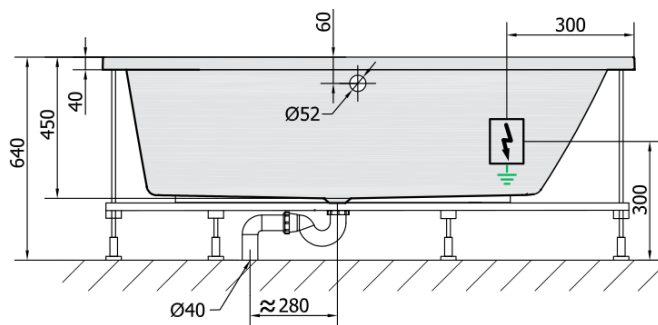

### Rozmiary

Długość: 1700 mm  
Szerokość: 900 mm  
Wysokość: 480 mm  
Objętość: 258 l

### Karta techniczna

VOLUME 258L

**H** HYDRO  
12 whirlpool jets  
12 vodních trysek

Electric cable 3x2,5mm<sup>2</sup>  
Lenght 2m from the wall

Elektrický kabel 3x2,5mm<sup>2</sup>  
Délka kabelu ze zdi 2m