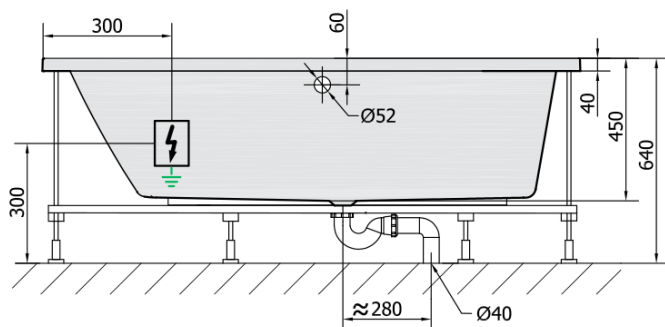

**ANDRA L HYDRO wanna z hydromasażem,  
170x90x45cm, biała**

Kod: 81111H

**Podstawowe informacje**

Marka: Polysan  
Seria: HYDROMASAŻ

**Rozmiary**

Długość: 1700 mm  
Szerokość: 900 mm  
Wysokość: 450 mm  
Objętość: 258 l

**Właściwości**

Kolor: Biały  
Materiał: Akryl  
Kształt: Asymetryczne  
Instalacja: Do zabudowy  
Średnica odpływu: 52 mm  
Właściwości: HYDRO masaż  
Waga / szt.: 45.0 kg  
Opakowanie: 1 szt.  
Gwarancja: 2 lata

**Polecamy dokupić**

- 1 szt. RGB chromoterapia punktowa, 8 diod LED (Kod: 91407)
- 1 szt. Taśma wygłuszająca do wanien, 3m (Kod: 93400)

ANDRA L HYDRO wanna z hydromasážem,  
170x90x45cm, bílá

Karta techniczna

VOLUME 258L

**H** HYDRO  
12 whirlpool jets  
12 vodních trysek

Electric cable 3x2,5mm<sup>2</sup>  
Lenght 2m from the wall  
 Elektrický kabel 3x2,5mm<sup>2</sup>  
Délka kabelu ze zdi 2m

Electrical Characteristic:  
Tension: 220-230V/50hz  
Max. power consumption: 800W  
Electric protection: residual-current device 30mA