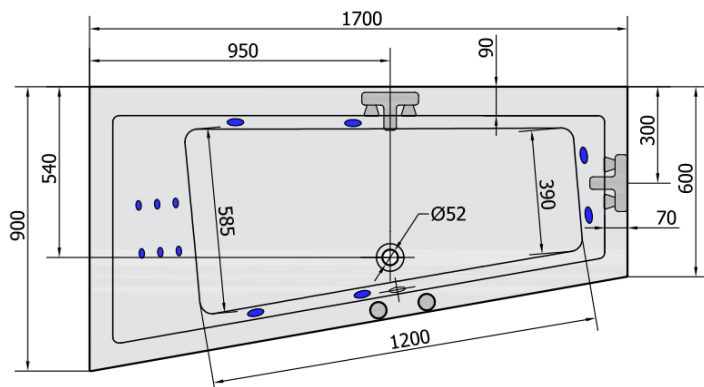

**ANDRA L HYDRO wanna z hydromasażem,  
170x90x45cm, biała**

Kod: 81111H

**Podstawowe informacje**

Marka: Polysan  
Seria: HYDROMASAŻ

**Rozmiary**

Długość: 1700 mm  
Szerokość: 900 mm  
Wysokość: 450 mm  
Objętość: 258 l

**Właściwości**

Kolor: Biały  
Materiał: Akryl  
Kształt: Asymetryczne  
Instalacja: Do zabudowy  
Średnica odpływu: 52 mm  
Właściwości: HYDRO masaż  
Waga / szt.: 45.0 kg  
Opakowanie: 1 szt.  
Gwarancja: 2 lata

**Polecamy dokupić**

- 1 szt. RGB chromoterapia punktowa, 8 diod LED (Kod: 91407)
- 1 szt. Taśma wygłuszająca do wanien, 3m (Kod: 93400)

ANDRA L HYDRO wanna z hydromasážem,  
170x90x45cm, bílá

Karta techniczna

VOLUME 258L

**H** HYDRO  
12 whirlpool jets  
12 vodních trysek

Electric cable 3x2,5mm<sup>2</sup>  
Lenght 2m from the wall  
 Elektrický kabel 3x2,5mm<sup>2</sup>  
Délka kabelu ze zdi 2m

Electrical Characteristic:  
Tension: 220-230V/50hz  
Max. power consumption: 800W  
Electric protection: residual-current device 30mA