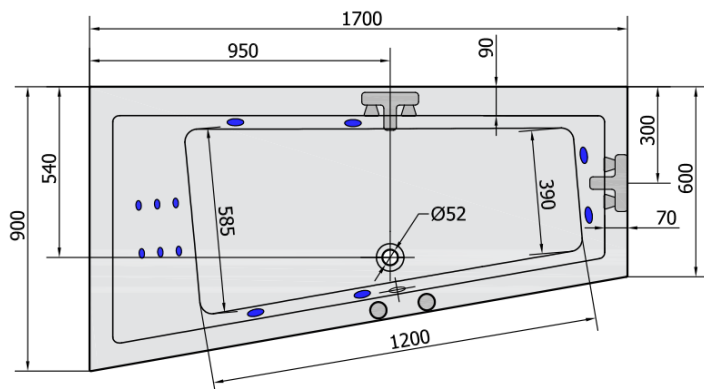

**ANDRA L HYDRO wanna z hydromasażem,  
170x90x45cm, biała**

**Kod:** 81111H

**Podstawowe informacje**

**Marka:** Polysan  
**Seria:** HYDROMASAŻ

**Rozmiary**

**Długość:** 1700 mm  
**Szerokość:** 900 mm  
**Wysokość:** 450 mm  
**Objętość:** 258 l

**Właściwości**

**Kolor:** Biały  
**Materiał:** Akryl  
**Kształt:** Asymetryczne  
**Instalacja:** Do zabudowy  
**Średnica odpływu:** 52 mm  
**Właściwości:** HYDRO masaż  
**Waga / szt.:** 45.0 kg  
**Opakowanie:** 1 szt.  
**Gwarancja:** 2 lata

ANDRA L HYDRO wanna z hydromasážem,  
170x90x45cm, bílá

Karta techniczna

VOLUME 258L

**H** HYDRO  
12 whirlpool jets  
12 vodních trysek

Electric cable 3x2,5mm<sup>2</sup>  
Lenght 2m from the wall  
 Elektrický kabel 3x2,5mm<sup>2</sup>  
Délka kabelu ze zdi 2m

Electrical Characteristic:  
Tension: 220-230V/50hz  
Max. power consumption: 800W  
Electric protection: residual-current device 30mA

Elektrické vlastnosti:  
Napětí: 220-230V/50hz  
Max. spotřeba: 800W  
Elektrické jištění: proudový chránič 30mA