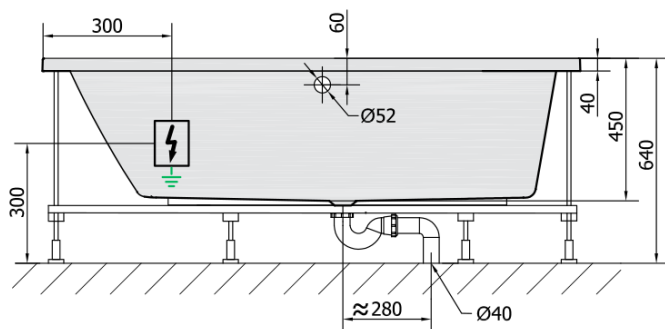

**ANDRA L HYDRO wanna z hydromasażem,  
170x90x45cm, biała**

**Kod:** 81111H

**Podstawowe informacje**

**Marka:** Polysan  
**Seria:** HYDROMASAŻ

**Rozmiary**

**Długość:** 1700 mm  
**Szerokość:** 900 mm  
**Wysokość:** 450 mm  
**Objętość:** 258 l

**Właściwości**

**Kolor:** Biały  
**Materiał:** Akryl  
**Kształt:** Asymetryczne  
**Instalacja:** Do zabudowy  
**Średnica odpływu:** 52 mm  
**Właściwości:** HYDRO masaż  
**Waga / szt.:** 45.0 kg  
**Opakowanie:** 1 szt.  
**Gwarancja:** 2 lata

ANDRA L HYDRO wanna z hydromasážem,  
170x90x45cm, bílá

Karta techniczna

VOLUME 258L

**H** HYDRO  
12 whirlpool jets  
12 vodních trysek

Electric cable 3x2,5mm<sup>2</sup>  
Lenght 2m from the wall  
 Elektrický kabel 3x2,5mm<sup>2</sup>  
Délka kabelu ze zdi 2m