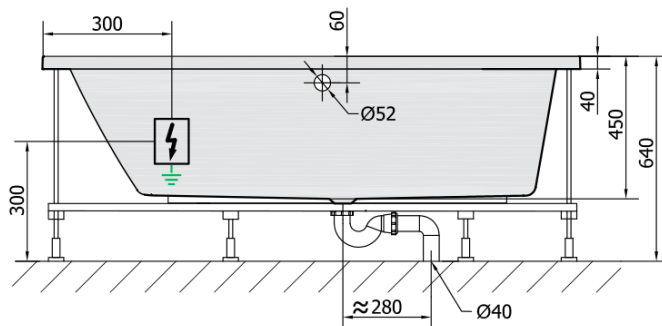

## ANDRA L HYDRO wanna z hydromasażem, 170x90x45cm, biała

Kod: 81111H

### Rozmiary

Długość: 1700 mm  
Szerokość: 900 mm  
Wysokość: 450 mm  
Objętość: 258 l

### Karta techniczna

VOLUME 258L

**H** HYDRO  
12 whirlpool jets  
12 vodních trysek

Electric cable 3x2,5mm<sup>2</sup>  
Lenght 2m from the wall

Elektrický kabel 3x2,5mm<sup>2</sup>  
Délka kabelu ze zdi 2m