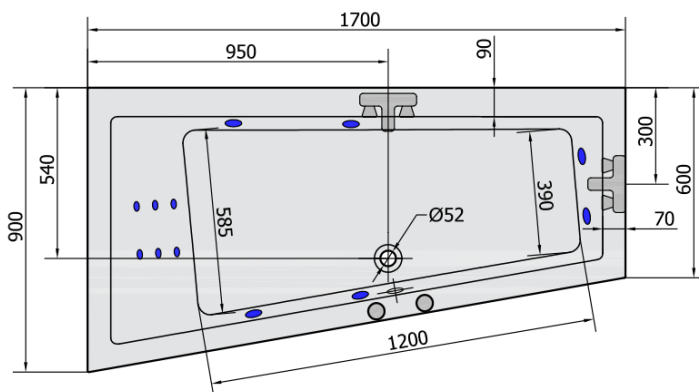

## ANDRA L HYDRO wanna z hydromasażem, 170x90x45cm, biała

Kod: 81111H

### Rozmiary

Długość: 1700 mm  
Szerokość: 900 mm  
Wysokość: 450 mm  
Objętość: 258 l

### Karta techniczna

VOLUME 258L

**H** HYDRO  
12 whirlpool jets  
12 vodních trysek

Electric cable 3x2,5mm<sup>2</sup>  
Lenght 2m from the wall

Elektrický kabel 3x2,5mm<sup>2</sup>  
Délka kabelu ze zdi 2m