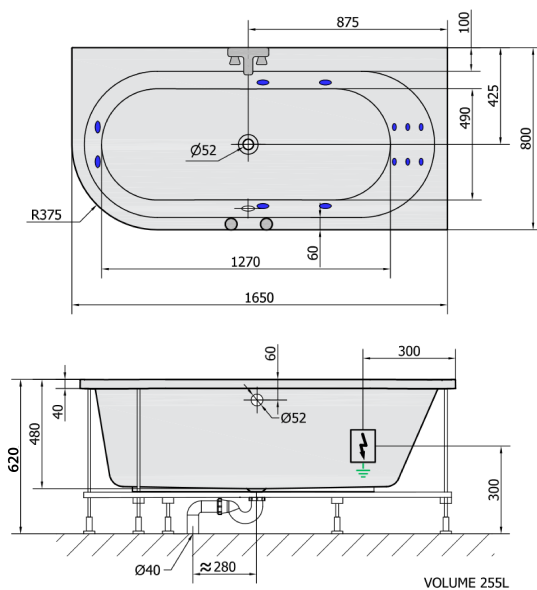

ASTRA R HYDRO wanna z hydromasażem, 165x80x48cm, biała

Kod: 34611H

Rozmiary

Długość: 1650 mm
Szerokość: 800 mm
Wysokość: 480 mm
Objętość: 255 l

Właściwości

Kolor: Biały
Materiał: Akryl
Gwarancja: 2 lata

Karta techniczna

H HYDRO 12 whirlpool jets 12 vodních trysek

Electric cable 3x2,5mm²
Lenght 2m from the wall

⚡ Elektrický kabel 3x2,5mm²
Délka kabelu ze zdi 2m

Electrical Characteristic:
Tension: 220-230V/50hz
Max. power consumption: 800W
Electric protection: residual-current device 30mA