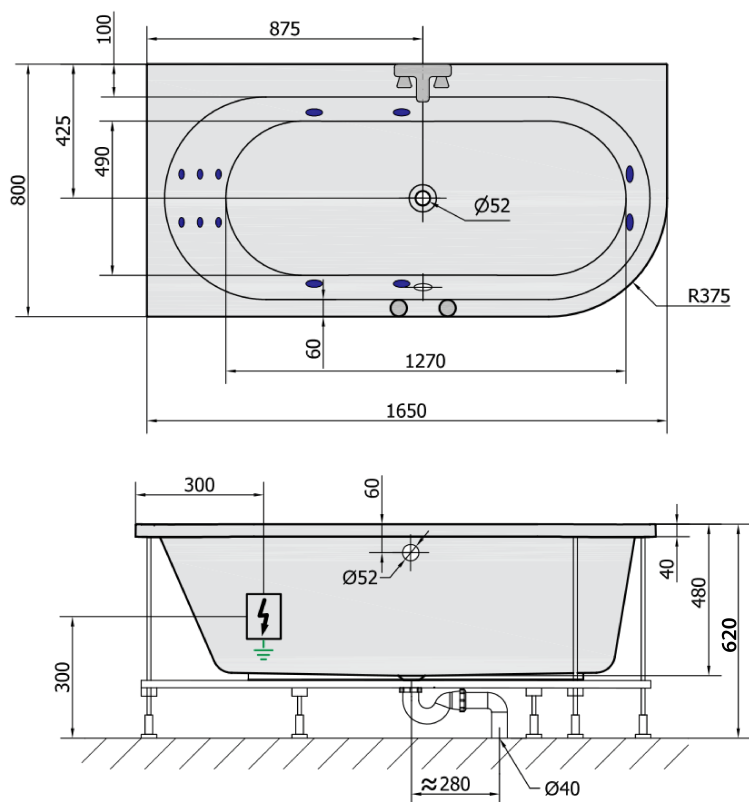

**ASTRA L HYDRO wanna z hydromasażem,
165x80x48cm, biała**

Kod: 33611H

Podstawowe informacje

Marka: Polysan
Seria: HYDROMASAŻ

Rozmiary

Długość: 1650 mm
Szerokość: 800 mm
Wysokość: 480 mm
Objętość: 255 l

Właściwości

Kolor: Biały
Materiał: Akryl
Kształt: Asymetryczne
Instalacja: Do zabudowy
Średnica odpływu: 52 mm
Właściwości: HYDRO masaż
Waga / szt.: 36.0 kg
Opakowanie: 1 szt.
Gwarancja: 2 lata

Polecamy dokupić

- 1 szt. RGB chromoterapia punktowa, 8 diod LED (Kod: 91407)
- 1 szt. Taśma wygłuszająca do wanien, 3m (Kod: 93400)

ASTRA L HYDRO wanna z hydromasažem,
165x80x48cm, bílá

Karta technická

VOLUME 255L

H HYDRO
12 whirlpool jets
12 vodních trysek

Electric cable 3x2,5mm²
Length 2m from the wall

Elektrický kabel 3x2,5mm²
Délka kabelu ze zdi 2m