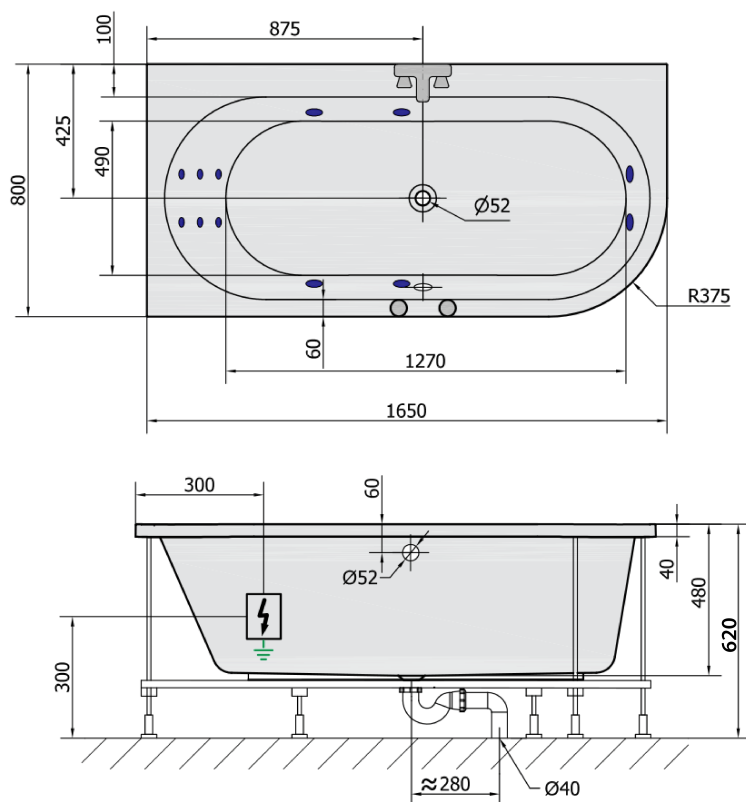

**ASTRA L HYDRO wanna z hydromasażem,  
165x80x48cm, biała**

Kod: 33611H

**Podstawowe informacje**

Marka: Polysan  
Seria: HYDROMASAŻ

**Rozmiary**

Długość: 1650 mm  
Szerokość: 800 mm  
Wysokość: 480 mm  
Objętość: 255 l

**Właściwości**

Kolor: Biały  
Materiał: Akryl  
Kształt: Asymetryczne  
Instalacja: Do zabudowy  
Średnica odpływu: 52 mm  
Właściwości: HYDRO masaż  
Waga / szt.: 36.0 kg  
Opakowanie: 1 szt.  
Gwarancja: 2 lata

**Polecamy dokupić**

- 1 szt. RGB chromoterapia punktowa, 8 diod LED (Kod: 91407)
- 1 szt. Taśma wygłuszająca do wanien, 3m (Kod: 93400)

ASTRA L HYDRO wanna z hydromasažem,  
165x80x48cm, bílá

Karta technická

VOLUME 255L

**H** HYDRO  
12 whirlpool jets  
12 vodních trysek

Electric cable 3x2,5mm<sup>2</sup>  
Length 2m from the wall

Elektrický kabel 3x2,5mm<sup>2</sup>  
Délka kabelu ze zdi 2m

Electrical Characteristic:  
Tension: 220-230V/50hz  
Max. power consumption: 800W  
Electric protection: residual-current device 30mA