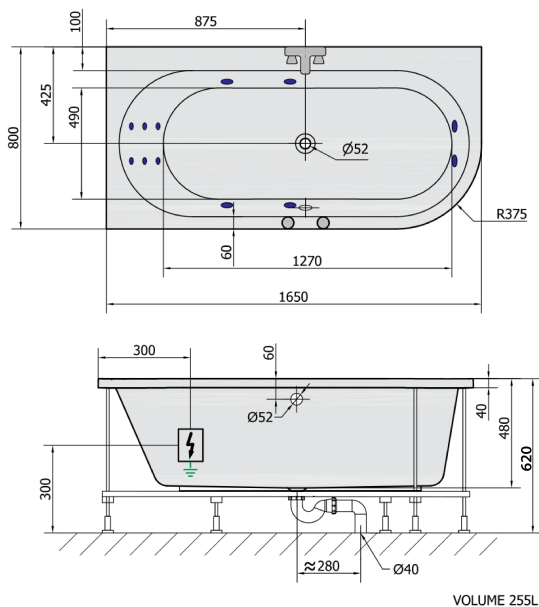

ASTRA L HYDRO wanna z hydromasażem, 165x80x48cm, biała

Kod: 33611H

Rozmiary

Długość: 1650 mm
Szerokość: 800 mm
Wysokość: 480 mm
Objętość: 255 l

Właściwości

Kolor: Biały
Materiał: Akryl
Gwarancja: 2 lata

Karta techniczna

H HYDRO 12 whirlpool jets 12 vodních trysek

Electric cable 3x2,5mm²
Lenght 2m from the wall

⚡ Elektrický kabel 3x2,5mm²
Délka kabelu ze zdi 2m

Electrical Characteristic:
Tension: 220-230V/50hz
Max. power consumption: 800W
Electric protection: residual-current device 30mA