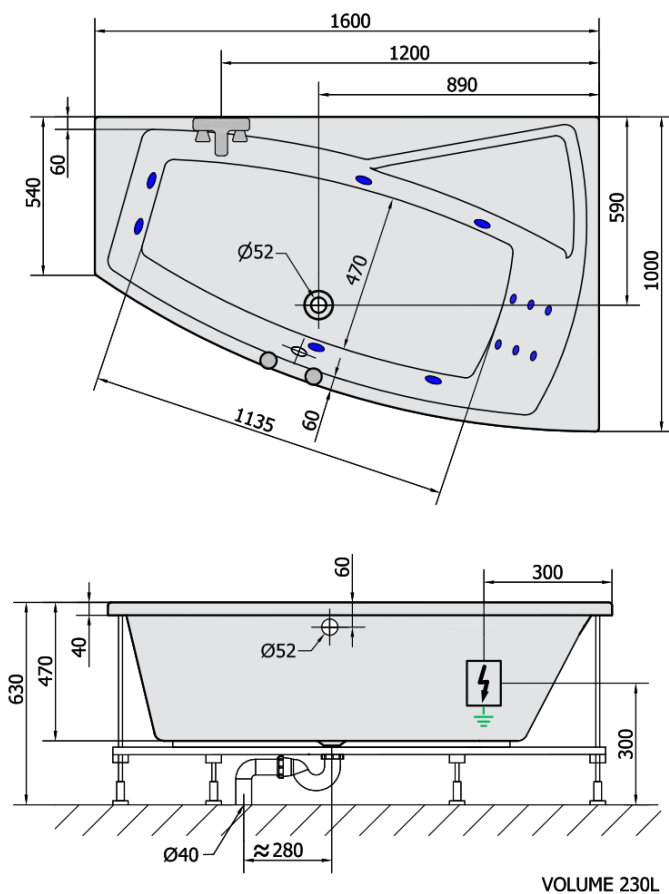

**EVIA R HYDRO wanna z hydromasażem,
160x100x47cm, biała**

Kod: 12611H

Podstawowe informacje

Marka: Polysan
Seria: HYDROMASAŻ

Rozmiary

Długość: 1600 mm
Szerokość: 1000 mm
Wysokość: 470 mm
Objętość: 230 l

Właściwości

Kolor: Biały
Materiał: Akryl
Kształt: Asymetryczne
Instalacja: Do zabudowy
Średnica odpływu: 52 mm
Właściwości: HYDRO masaż
Waga / szt.: 41.0 kg
Opakowanie: 1 szt.
Gwarancja: 2 lata

Polecamy dokupić

- 1 szt. RGB chromoterapia punktowa, 8 diod LED (Kod: 91407)
- 1 szt. Taśma wygłuszająca do wanien, 3m (Kod: 93400)

**EVIA R HYDRO wanna z hydromasažem,
160x100x47cm, bílá**

Karta technická

H HYDRO
12 whirlpool jets
12 vodních trysek

Electric cable 3x2,5mm²
Length 2m from the wall
Elektrický kabel 3x2,5mm²
Délka kabelu ze zdi 2m