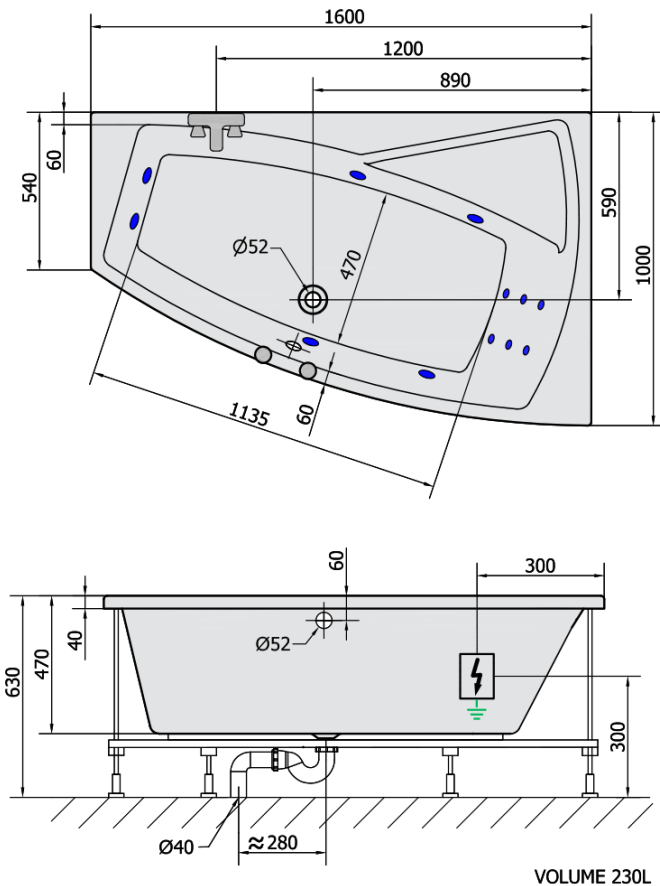

EVIA R HYDRO wanna z hydromasażem, 160x100x47cm, biała

Kod: 12611H

Rozmiary

Długość: 1600 mm
Szerokość: 1000 mm
Wysokość: 470 mm
Objętość: 230 l

Właściwości

Kolor: Biały
Materiał: Akryl
Gwarancja: 2 lata

Karta techniczna

H HYDRO
12 whirlpool jets
12 vodních trysek

Electric cable 3x2,5mm²
Length 2m from the wall

Elektrický kabel 3x2,5mm²
Délka kabelu ze zdi 2m

Electrical Characteristic:
Tension: 220-230V/50hz
Max. power consumption: 800W
Electric protection: residual-current device 30mA