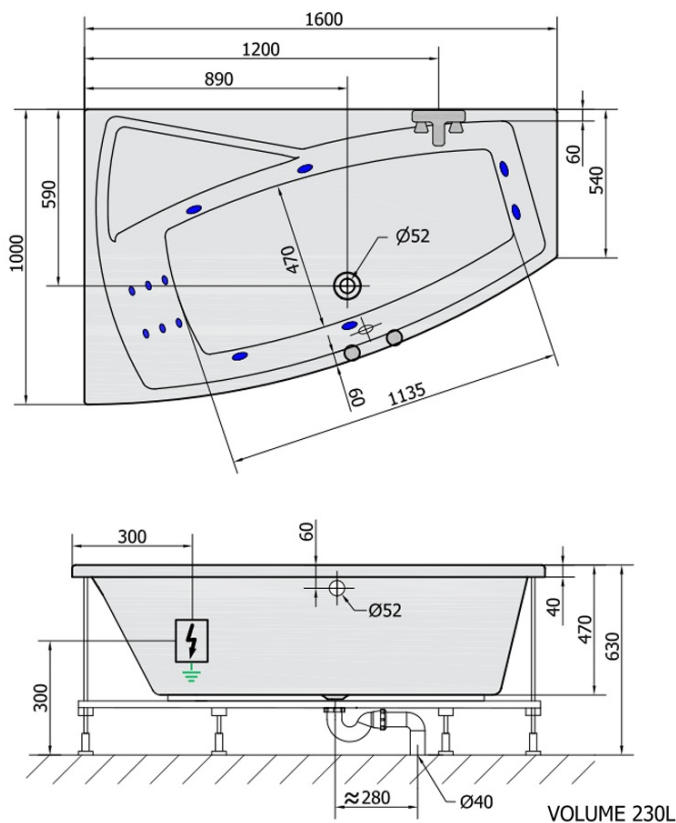

**EVIA L HYDRO wanna z hydromasażem,
160x100x47cm, biała**

Kod: 11611H

Podstawowe informacje

Marka: Polysan
Seria: HYDROMASAŻ

Rozmiary

Długość: 1600 mm
Szerokość: 1000 mm
Wysokość: 470 mm
Objętość: 230 l

Właściwości

Kolor: Biały
Materiał: Akryl
Kształt: Asymetryczne
Instalacja: Do zabudowy
Średnica odpływu: 52 mm
Właściwości: HYDRO masaż
Waga / szt.: 41.0 kg
Opakowanie: 1 szt.
Gwarancja: 2 lata

Polecamy dokupić

- 1 szt. RGB chromoterapia punktowa, 8 diod LED (Kod: 91407)
- 1 szt. Taśma wygłuszająca do wanien, 3m (Kod: 93400)

EVIA L HYDRO wanna z hydromasažem,
160x100x47cm, bílá

Karta technická

H HYDRO
12 whirlpool jets
12 vodních trysek

Electric cable 3x2,5mm²
Length 2m from the wall

⚡ Elektrický kabel 3x2,5mm²
Délka kabelu ze zdi 2m