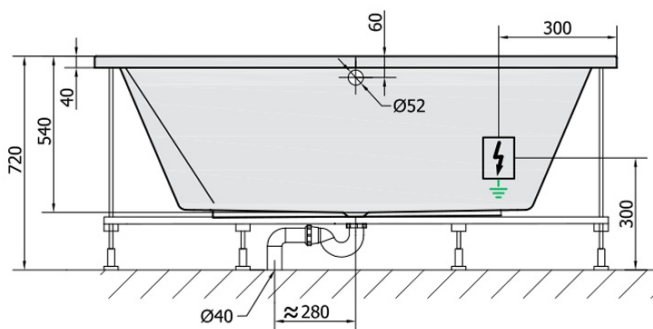

### Rozmiary

Długość: 1800 mm  
Szerokość: 1200 mm  
Wysokość: 540 mm  
Objętość: 580 l

### Karta techniczna

VOLUME 580L

- H** HYDRO  
12 whirlpool jets  
12 wodních trysek
- A** AIR  
10 air jets  
10 vzduchových trysek

Electric cable 3x2,5mm<sup>2</sup>  
Lenght 2m from the wall

- Elektrický kabel 3x2,5mm<sup>2</sup>  
Délka kabelu ze zdi 2m