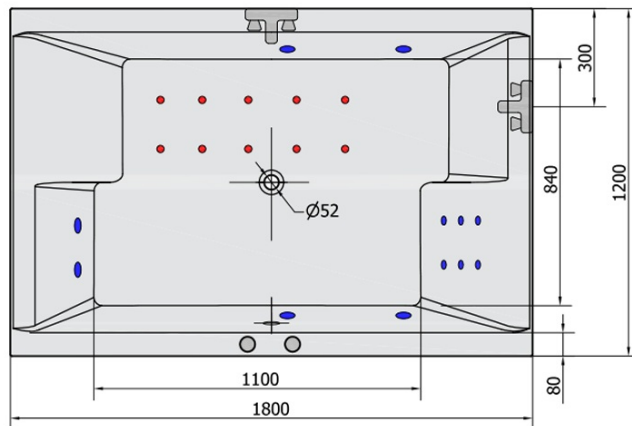

### Rozmiary

Długość: 1800 mm  
Szerokość: 1200 mm  
Wysokość: 540 mm  
Objętość: 580 l

### Karta techniczna

VOLUME 580L

- H** HYDRO  
12 whirlpool jets  
12 wodních trysek
- A** AIR  
10 air jets  
10 vzduchových trysek

Electric cable 3x2,5mm<sup>2</sup>  
Lenght 2m from the wall

- Elektrický kabel 3x2,5mm<sup>2</sup>  
Délka kabelu ze zdi 2m