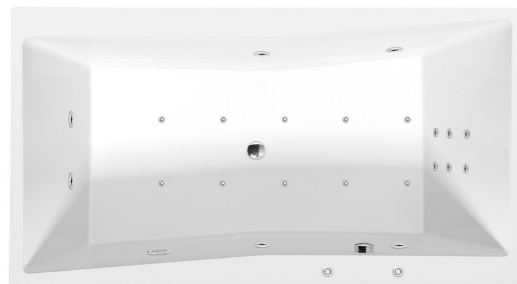

QUEST HYDRO-AIR wanna z hydromasażem, 180x100x49cm, biała

Kod: 78511HA

Rozmiary

Długość: 1800 mm
Szerokość: 1000 mm
Wysokość: 490 mm
Objętość: 447 l

Właściwości

Kolor: Biały
Materiał: Akryl
Gwarancja: 2 lata

Karta techniczna

H HYDRO
12 whirlpool jets
12 vodních trysek

A AIR
10 air jets
10 vzduchových trysek

Electric cable 3x2,5mm²
Lenght 2m from the wall

Elektrický kabel 3x2,5mm²
Délka kabelu ze zdi 2m

Electrical Characteristic:
Tension: 220-230V/50hz
Max. power consumption: 1200W
Electric protection: residual-current device 30mA