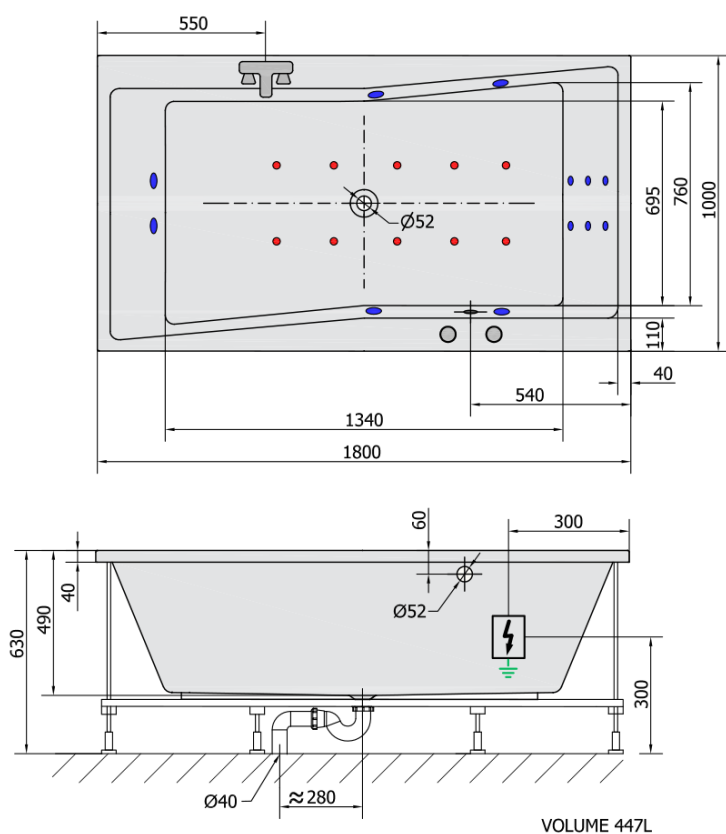

QUEST HYDRO-AIR wanna z hydromasażem, 180x100x49cm, biała

Kod: 78511HA

Rozmiary

Długość: 1800 mm
Szerokość: 1000 mm
Wysokość: 490 mm
Objętość: 447 l

Właściwości

Kolor: Biały
Materiał: Akryl
Gwarancja: 2 lata

Karta techniczna

H HYDRO
12 whirlpool jets
12 vodních trysek

A AIR
10 air jets
10 vzduchových trysek

Electric cable 3x2,5mm²
Lenght 2m from the wall

Elektrický kabel 3x2,5mm²
Délka kabelu ze zdi 2m

Electrical Characteristic:
Tension: 220-230V/50hz
Max. power consumption: 1200W
Electric protection: residual-current device 30mA

Elektrické vlastnosti:
Napětí: 220-230V/50hz
Max. spotřeba: 1200W
Elektrické jistění: proudový chránič 30mA