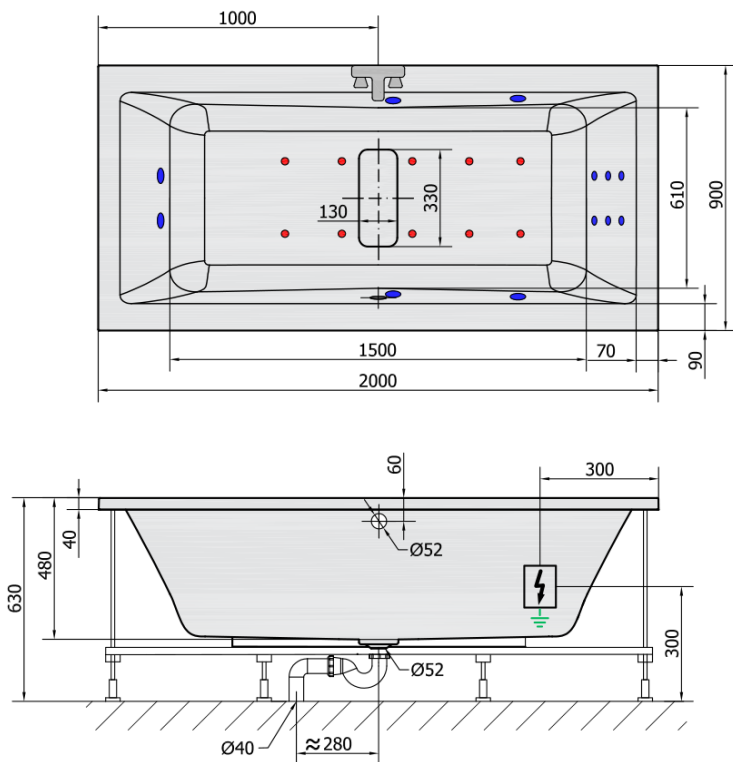

**MARLENE HYDRO-AIR wanna z hydromasażem,
200x90x48cm, biała**

Kod: 78731HA

Podstawowe informacje

Marka: Polysan
Seria: HYDROMASAŻ

Rozmiary

Długość: 2000 mm
Szerokość: 900 mm
Wysokość: 480 mm
Objętość: 422 l

Właściwości

Kolor: Biały
Materiał: Akryl
Kształt: Prostokątne
Instalacja: Do zabudowy
Średnica odpływu: 52 mm
Właściwości: HYDRO AIR masaż
Waga / szt.: 47.0 kg
Opakowanie: 1 szt.
Gwarancja: 2 lata

Polecamy dokupić

- 1 szt. RGB chromoterapia punktowa, 8 diod LED (Kod: 91407)
- 1 szt. Taśma wygłuszająca do wanien, 3m (Kod: 93400)

**MARLENE HYDRO-AIR wana z hydromasažem,
200x90x48cm, bílá**

Karta technická

VOLUME 422L

H HYDRO
12 whirlpool jets
12 vodních trysek

A AIR
10 air jets
10 vzduchových trysek

Electric cable 3x2,5mm²
Length 2m from the wall

Elektrický kabel 3x2,5mm²
Délka kabelu ze zdi 2m

Electrical Characteristic:
Tension: 220-230V/50hz
Max. power consumption: 1200W
Electric protection: residual-current device 30mA