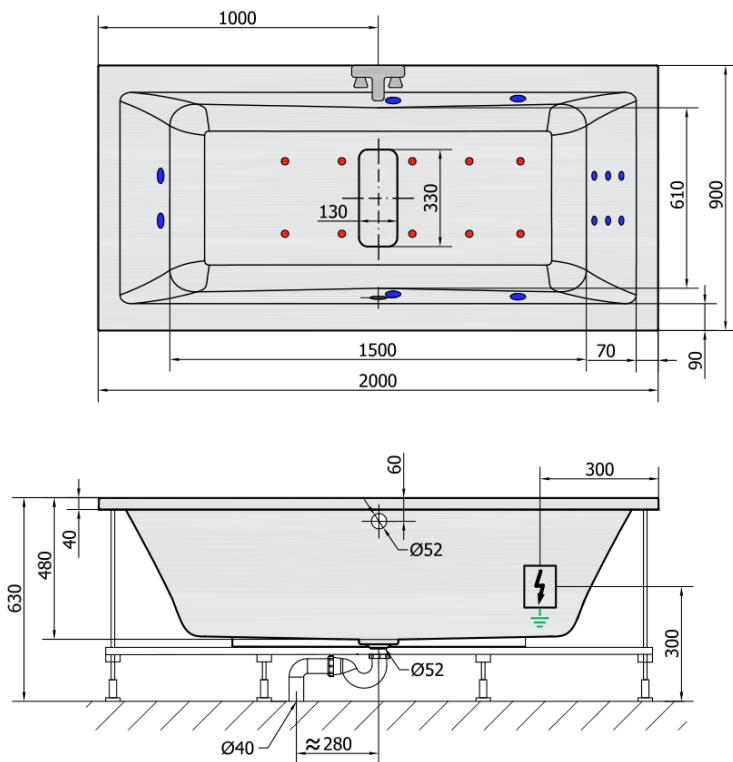

**MARLENE HYDRO-AIR wanna z hydromasażem,
200x90x48cm, biała**

Kod: 78731HA

Podstawowe informacje

Marka: Polysan
Seria: HYDROMASAŻ

Rozmiary

Długość: 2000 mm
Szerokość: 900 mm
Wysokość: 480 mm
Objętość: 422 l

Właściwości

Kolor: Biały
Materiał: Akryl
Kształt: Prostokątne
Instalacja: Do zabudowy
Średnica odpływu: 52 mm
Właściwości: HYDRO AIR masaż
Waga / szt.: 47.0 kg
Opakowanie: 1 szt.
Gwarancja: 2 lata

Polecamy dokupić

- 1 szt. RGB chromoterapia punktowa, 8 diod LED (Kod: 91407)
- 1 szt. Taśma wygłuszająca do wanien, 3m (Kod: 93400)

**MARLENE HYDRO-AIR wanna z hydromasažem,
200x90x48cm, bílá**

Karta technická

VOLUME 422L

H HYDRO
12 whirlpool jets
12 vodních trysek

A AIR
10 air jets
10 vzduchových trysek

Electric cable 3x2,5mm²
Length 2m from the wall

Elektrický kabel 3x2,5mm²
Délka kabelu ze zdi 2m

Electrical Characteristic:
Tension: 220-230V/50hz
Max. power consumption: 1200W
Electric protection: residual-current device 30mA