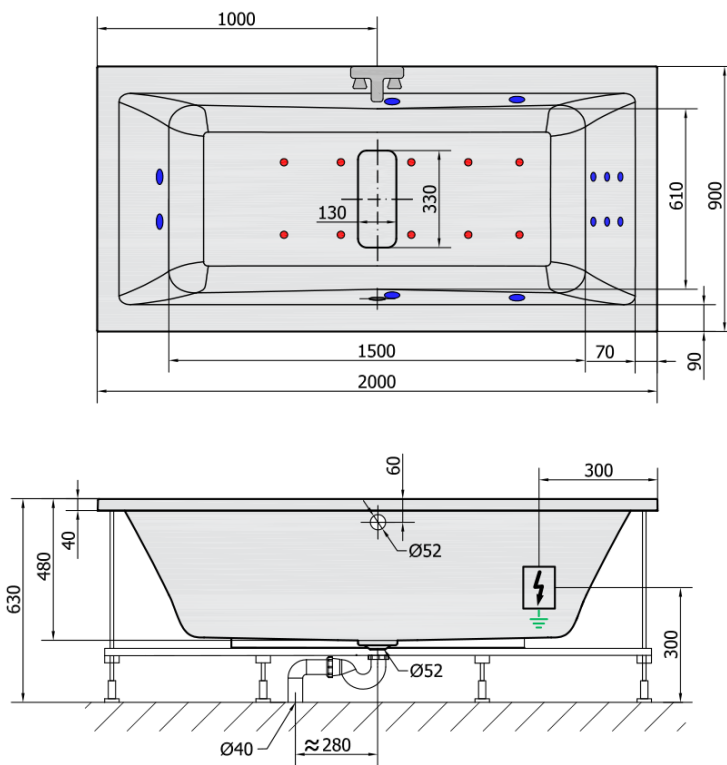

## MARLENE HYDRO-AIR wanna z hydromasażem, 200x90x48cm, biała

Kod: 78731HA

### Rozmiary

Długość: 2000 mm  
Szerokość: 900 mm  
Wysokość: 480 mm  
Objętość: 422 l

### Karta techniczna

VOLUME 422L

**H** HYDRO  
12 whirlpool jets  
12 vodních trysek

**A** AIR  
10 air jets  
10 vzduchových trysek

Electric cable 3x2,5mm<sup>2</sup>  
Length 2m from the wall

 Elektrický kabel 3x2,5mm<sup>2</sup>  
Délka kabelu ze zdi 2m