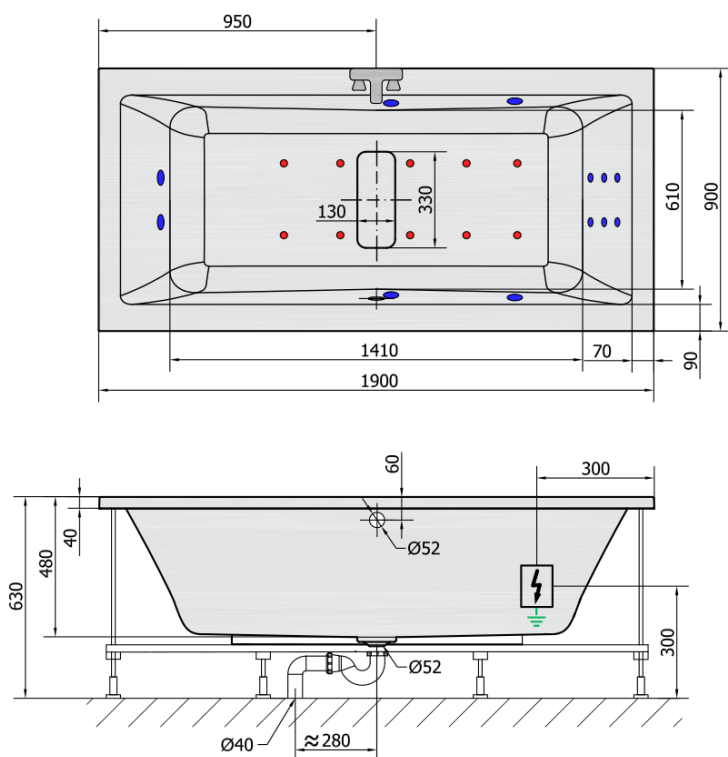

## MARLENE HYDRO-AIR wanna z hydromasażem, 190x90x48cm, biała

Kod: 71607HA

### Rozmiary

Długość: 1900 mm  
Szerokość: 900 mm  
Wysokość: 480 mm  
Objętość: 372 l

### Karta techniczna

VOLUME 372L

**H** HYDRO  
12 whirlpool jets  
12 vodních trysek

**A** AIR  
10 air jets  
10 vzduchových trysek

Electric cable 3x2,5mm<sup>2</sup>  
Lenght 2m from the wall

Elektrický kabel 3x2,5mm<sup>2</sup>  
Délka kabelu ze zdi 2m