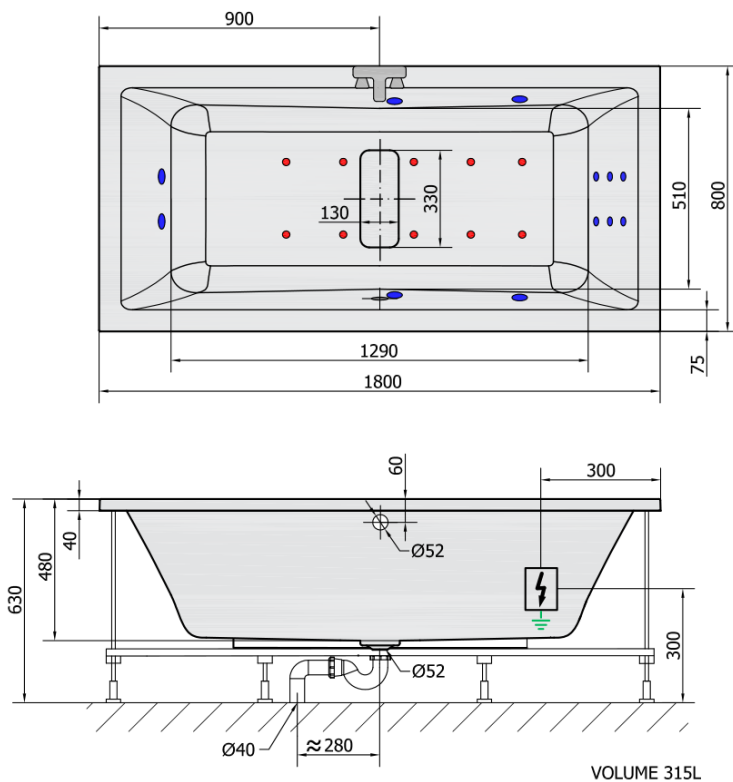

## MARLENE HYDRO-AIR wanna z hydromasażem, 180x80x48cm, biała

Kod: 72034HA

### Rozmiary

Długość: 1800 mm  
Szerokość: 800 mm  
Wysokość: 480 mm  
Objętość: 315 l

### Karta techniczna

**H** HYDRO  
12 whirlpool jets  
12 vodních trysek

**A** AIR  
10 air jets  
10 vzduchových trysek

Electric cable 3x2,5mm<sup>2</sup>  
Lenght 2m from the wall

Elektrický kabel 3x2,5mm<sup>2</sup>  
Délka kabelu ze zdi 2m