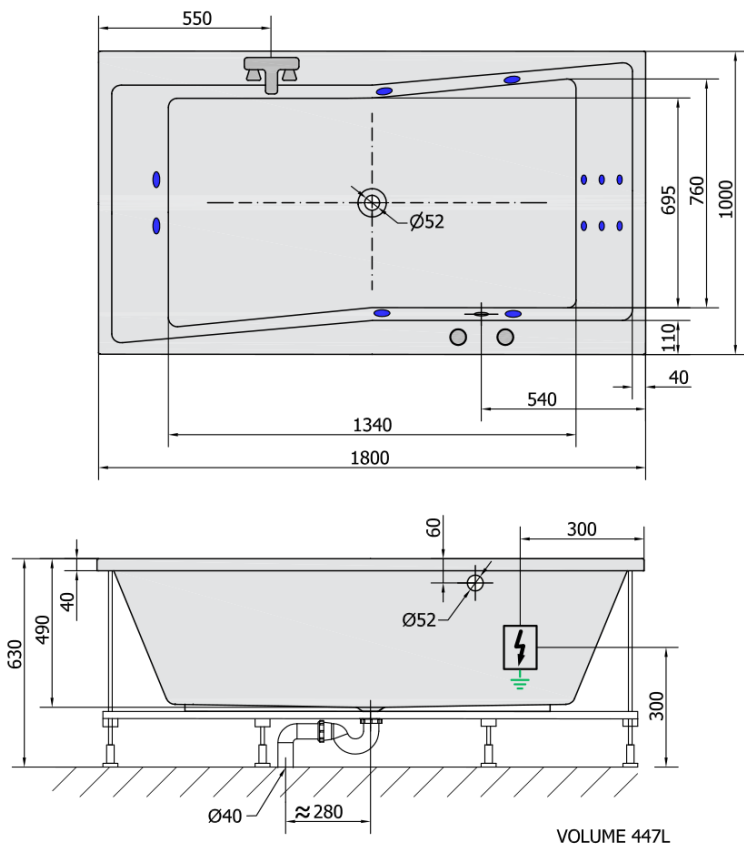

## Rozmiary

Długość: 1800 mm  
Szerokość: 1000 mm  
Wysokość: 490 mm  
Objętość: 447 l

## Właściwości

Kolor: Biały  
Materiał: Akryl  
Kształt: Prostokątne  
Instalacja: Do zabudowy  
Średnica odpływu: 52 mm  
Właściwości: HYDRO masaż  
Waga / szt.: 51.0 kg  
Opakowanie: 1 szt.  
Gwarancja: 2 lata

## Polecamy dokupić

- 1 szt. RGB chromoterapia punktowa, 8 diod LED (Kod: 91407)
- 1 szt. Taśma wygłuszająca do wanien, 3m (Kod: 93400)

QUEST HYDRO wanna z hydromasažem,  
180x100x49cm, bílá

Karta technická

**H** HYDRO  
12 whirlpool jets  
12 vodních trysek

Electric cable 3x2,5mm<sup>2</sup>  
Length 2m from the wall

Elektrický kabel 3x2,5mm<sup>2</sup>  
Délka kabelu ze zdi 2m

Electrical Characteristic:  
Tension: 220-230V/50hz  
Max. power consumption: 800W  
Electric protection: residual-current device 30mA