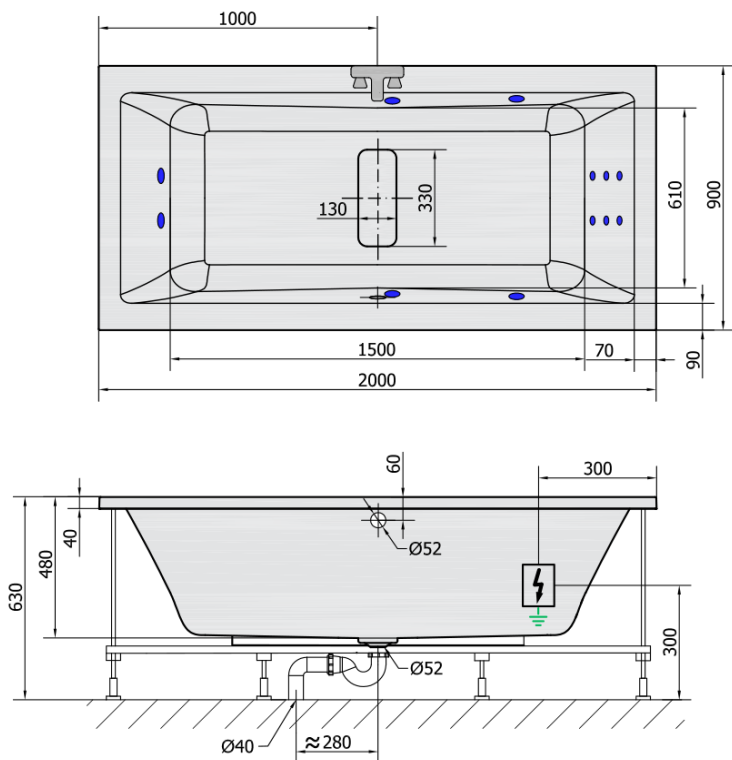

**MARLENE HYDRO wanna z hydromasażem,
200x90x48cm, biała**

Kod: 78731H

Podstawowe informacje

Marka: Polysan
Seria: HYDROMASAŻ

Rozmiary

Długość: 2000 mm
Szerokość: 900 mm
Wysokość: 480 mm
Objętość: 422 l

Właściwości

Kolor: Biały
Materiał: Akryl
Kształt: Prostokątne
Instalacja: Do zabudowy
Średnica odpływu: 52 mm
Właściwości: HYDRO masaż
Waga / szt.: 47.0 kg
Opakowanie: 1 szt.
Gwarancja: 2 lata

Polecamy dokupić

- 1 szt. RGB chromoterapia punktowa, 8 diod LED (Kod: 91407)
- 1 szt. Taśma wygłuszająca do wanien, 3m (Kod: 93400)

MARLENE HYDRO wanna z hydromasažem,
200x90x48cm, biała

Karta techniczna

H HYDRO
12 whirlpool jets
12 vodních trysek

Electric cable 3x2,5mm²
Lenght 2m from the wall

Elektrický kabel 3x2,5mm²
Délka kabelu ze zdi 2m