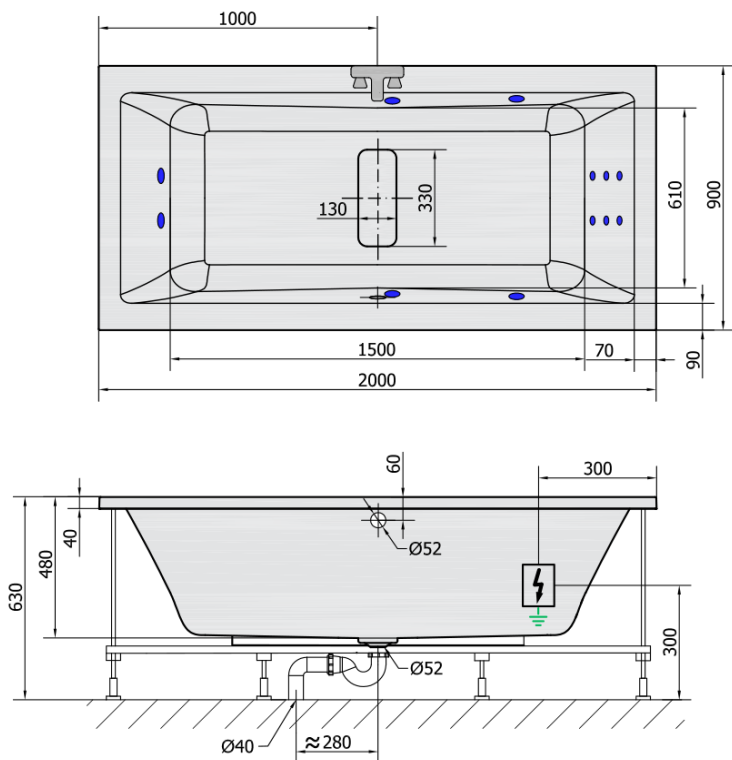

**MARLENE HYDRO wanna z hydromasażem,
200x90x48cm, biała**

Kod: 78731H

Podstawowe informacje

Marka: Polysan
Seria: HYDROMASAŻ

Rozmiary

Długość: 2000 mm
Szerokość: 900 mm
Wysokość: 480 mm
Objętość: 422 l

Właściwości

Kolor: Biały
Materiał: Akryl
Kształt: Prostokątne
Instalacja: Do zabudowy
Średnica odpływu: 52 mm
Właściwości: HYDRO masaż
Waga / szt.: 47.0 kg
Opakowanie: 1 szt.
Gwarancja: 2 lata

Polecamy dokupić

- 1 szt. RGB chromoterapia punktowa, 8 diod LED (Kod: 91407)
- 1 szt. Taśma wygłuszająca do wanien, 3m (Kod: 93400)

MARLENE HYDRO wanna z hydromasažem,
200x90x48cm, biała

Karta techniczna

VOLUME 422L

H HYDRO
12 whirlpool jets
12 vodních trysek

Electric cable 3x2,5mm²
Lenght 2m from the wall

Elektrický kabel 3x2,5mm²
Délka kabelu ze zdi 2m