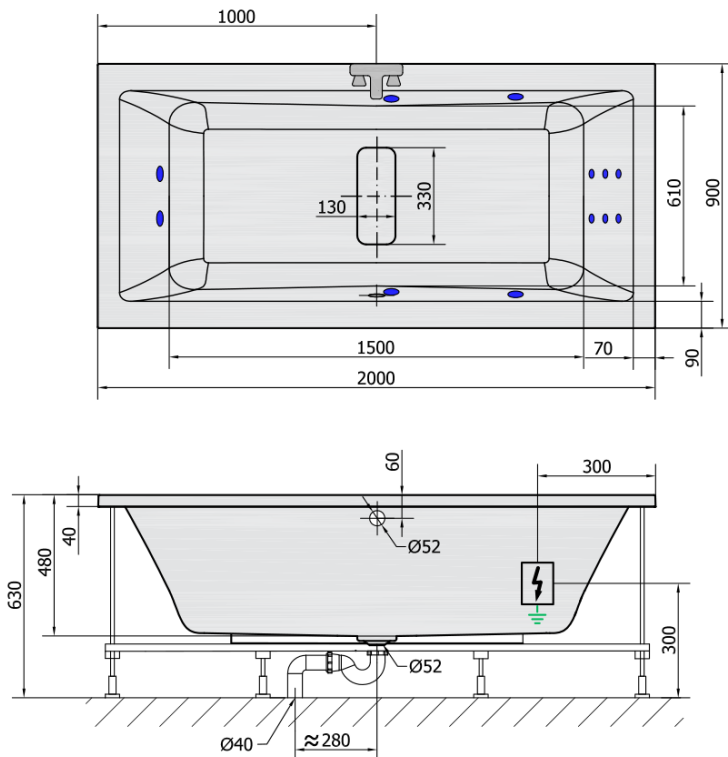

## MARLENE HYDRO wanna z hydromasażem, 200x90x48cm, biała

Kod: 78731H

### Rozmiary

Długość: 2000 mm  
Szerokość: 900 mm  
Wysokość: 480 mm  
Objętość: 422 l

### Karta techniczna

VOLUME 422L

**H** HYDRO  
12 whirlpool jets  
12 vodních trysek

Electric cable 3x2,5mm<sup>2</sup>  
Lenght 2m from the wall

Elektrický kabel 3x2,5mm<sup>2</sup>  
Délka kabelu ze zdi 2m