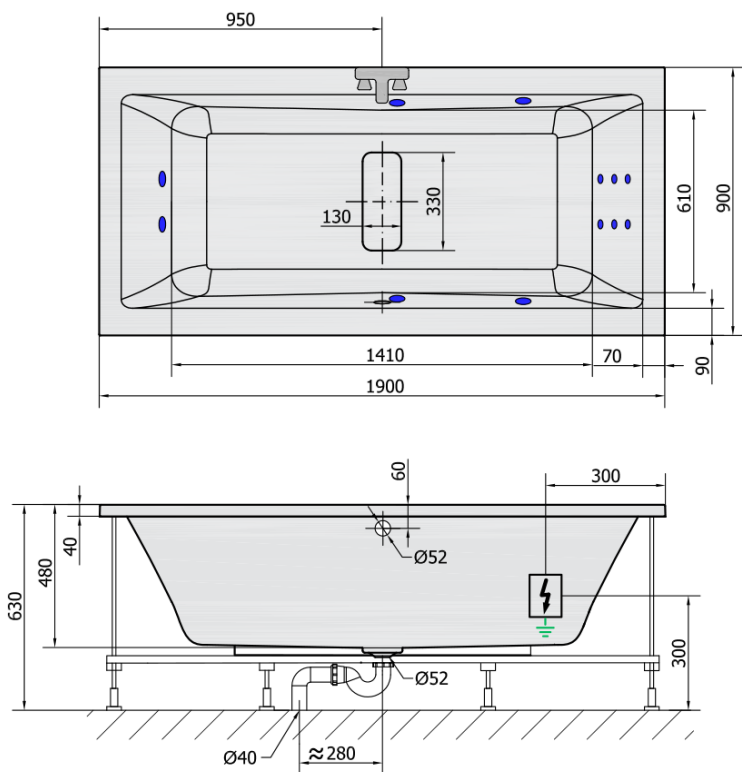

**MARLENE HYDRO wanna z hydromasażem,
190x90x48cm, biała**

Kod: 71607H

Podstawowe informacje

Marka: Polysan
Seria: HYDROMASAŻ

Rozmiary

Długość: 1900 mm
Szerokość: 900 mm
Wysokość: 480 mm
Objętość: 372 l

Właściwości

Kolor: Biały
Materiał: Akryl
Kształt: Prostokątne
Instalacja: Do zabudowy
Średnica odpływu: 52 mm
Właściwości: HYDRO masaż
Waga / szt.: 43.0 kg
Opakowanie: 1 szt.
Gwarancja: 2 lata

Polecamy dokupić

- 1 szt. RGB chromoterapia punktowa, 8 diod LED (Kod: 91407)
- 1 szt. Taśma wygłuszająca do wanien, 3m (Kod: 93400)

MARLENE HYDRO wanna z hydromasažem,
190x90x48cm, bílá

Karta techniczna

VOLUME 372L

H HYDRO
12 whirlpool jets
12 vodních trysek

Electric cable 3x2,5mm²
Lenght 2m from the wall

Elektrický kabel 3x2,5mm²
Délka kabelu ze zdi 2m