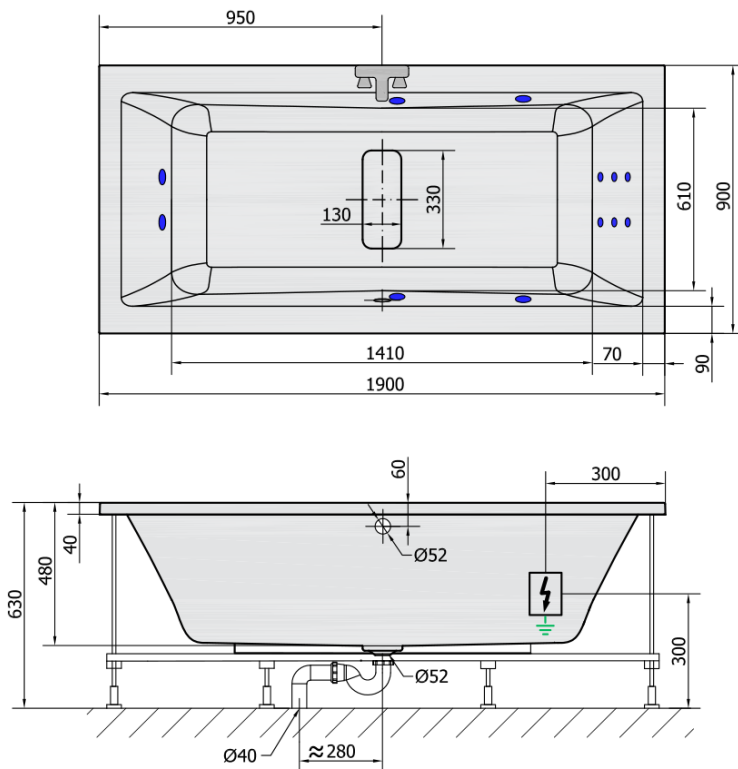

## MARLENE HYDRO wanna z hydromasażem, 190x90x48cm, biała

Kod: 71607H

### Rozmiary

Długość: 1900 mm  
Szerokość: 900 mm  
Wysokość: 480 mm  
Objętość: 372 l

### Karta techniczna

VOLUME 372L

### **H** HYDRO 12 whirlpool jets 12 vodních trysek

Electric cable 3x2,5mm<sup>2</sup>  
Lenght 2m from the wall

Elektrický kabel 3x2,5mm<sup>2</sup>  
Délka kabelu ze zdi 2m

Electrical Characteristic:  
Tension: 220-230V/50hz  
Max. power consumption: 800W  
Electric protection: residual-current device 30mA