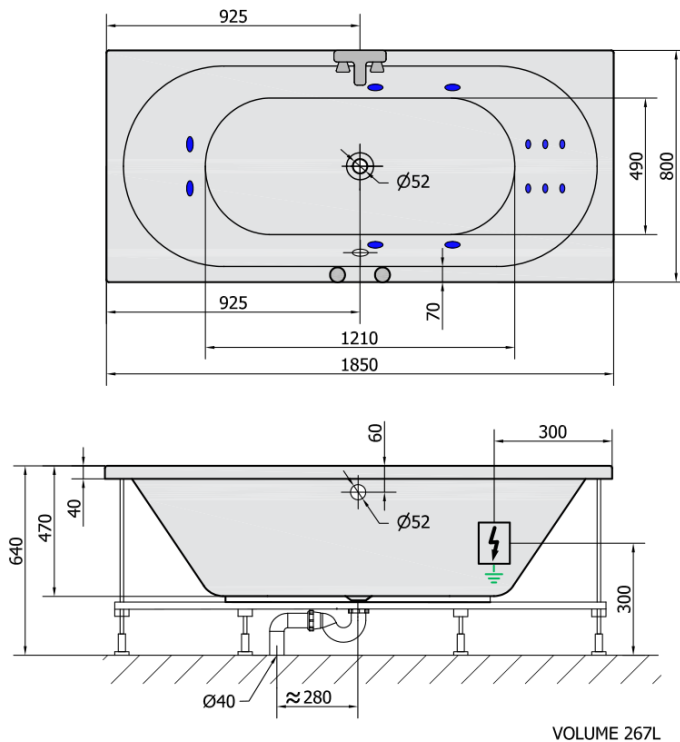

VIVA B HYDRO wanna z hydromasażem, 185x80x47cm, biała

Kod: 71968H

Rozmiary

Długość: 1850 mm
Szerokość: 800 mm
Wysokość: 470 mm
Objętość: 267 l

Właściwości

Kolor: Biały
Materiał: Akryl
Gwarancja: 2 lata

Karta techniczna

H HYDRO 12 whirlpool jets 12 vodních trysek

Electric cable 3x2,5mm²
Length 2m from the wall

Elektrický kabel 3x2,5mm²
Délka kabelu ze zdi 2m

Electrical Characteristic:
Tension: 220-230V/50hz
Max. power consumption: 800W
Electric protection: residual-current device 30mA