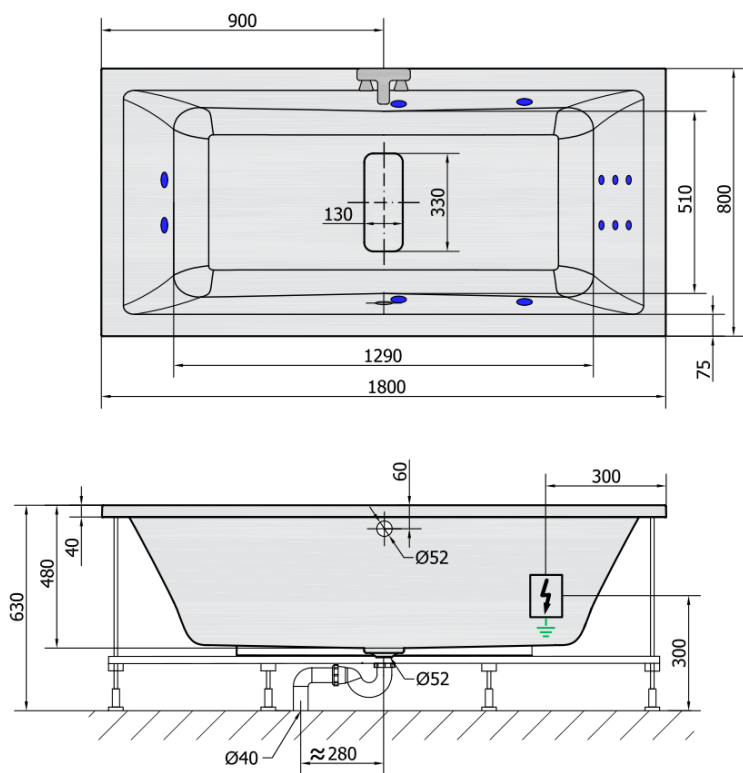

**MARLENE HYDRO wanna z hydromasażem,
180x80x48cm, biała**

Kod: 72034H

Podstawowe informacje

Marka: Polysan
Seria: HYDROMASAŻ

Rozmiary

Długość: 1800 mm
Szerokość: 800 mm
Wysokość: 480 mm
Objętość: 315 l

Właściwości

Kolor: Biały
Materiał: Akryl
Kształt: Prostokątne
Instalacja: Do zabudowy
Średnica odpływu: 52 mm
Właściwości: HYDRO masaż
Waga / szt.: 42.0 kg
Opakowanie: 1 szt.
Gwarancja: 2 lata

Polecamy dokupić

- 1 szt. RGB chromoterapia punktowa, 8 diod LED (Kod: 91407)
- 1 szt. Taśma wygłuszająca do wanien, 3m (Kod: 93400)

MARLENE HYDRO wanna z hydromasažem,
180x80x48cm, bílá

Karta techniczna

HYDRO
12 whirlpool jets
12 vodních trysek

Electric cable 3x2,5mm²
Length 2m from the wall

Elektrický kabel 3x2,5mm²
Délka kabelu ze zdi 2m

VOLUME 315L